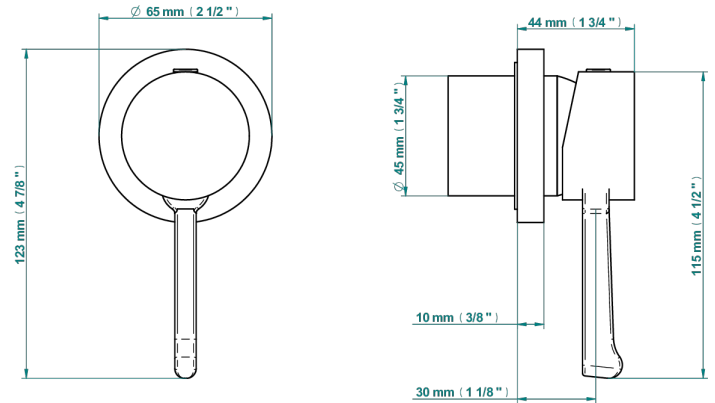

HAMPTONS CON MANETAS

G4S-6540RB

Trim only for wall mixer on rosette

Compatible with

6540A
6540A/W

6540A/US

Tube

77471

28/10/2021

CARACTERÍSTICAS

- Hamptons con manetas
- Trim only for wall mixer on rosette

PRODUCTOS RELACIONADOS

- Ref. G00-6540A Rough parts for wall mounted flush fit shower mixer 2 x 1/2" inlets 1 x 1/2" outlet

ACABADOS DISPONIBLES

Bronce claro - D01
Cerámica negra mate - D30
Cobre viejo mate - H07
Cromo - A02
Cromo mate - C02
Dorado - F01

Dorado mate - F07
Dorado pálido - F30
Dorado pálido mate (sin barniz) - F31
Natural smoked Brass - A13
Níquel - B01
Níquel mate - C01

Níquel viejo - H28
Pvd blush - H62
Pvd blush mate - H60
Pvd color latón - H49
Pvd color latón mate - H50
Pvd color níquel - H55

Pvd color níquel mate - H56
Pvd color oro - H52
Pvd color oro mate - H53
Pvd grafito - H64
Pvd grafito mate - H65
Pvd marrón bronce - F33

Pvd marrón bronce mate - F34
Pvd umber - H66
Pvd umber mate - H67