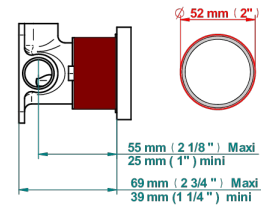

Tube

77471

28/10/2021

CARACTERÍSTICAS

- Hamptons con manetas
- Trim only for wall mixer on rosette

PRODUCTOS RELACIONADOS

- Ref. G00-6540A Rough parts for wall mounted flush fit shower mixer 2 x 1/2" inlets 1 x 1/2" outlet

ACABADOS DISPONIBLES

Bronce claro - D01
Cerámica negra mate - D30
Cobre viejo mate - H07
Cromo - A02
Cromo mate - C02
Dorado - F01

Dorado mate - F07
Dorado pálido - F30
Dorado pálido mate (sin barniz) - F31
Natural smoked Brass - A13
Níquel - B01
Níquel mate - C01

Níquel viejo - H28
Pvd blush - H62
Pvd blush mate - H60
Pvd color latón - H49
Pvd color latón mate - H50
Pvd color níquel - H55

Pvd color níquel mate - H56
Pvd color oro - H52
Pvd color oro mate - H53
Pvd grafito - H64
Pvd grafito mate - H65
Pvd marrón bronce - F33

Pvd marrón bronce mate - F34
Pvd umber - H66
Pvd umber mate - H67