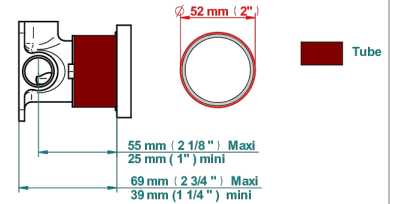

77471

28/10/2021

CARACTÉRISTIQUES

- Hamptons
- Garniture pour mitigeur mural avec rosace

PRODUITS ASSOCIÉS

- Ref. G00-6540A/US Partie à encastrer pour mitigeur de douche ref.6540 - standard américain

FINITIONS DISPONIBLES

Bronze clair - D01
Chromé - A02
Chromé mat - C02
Doré brillant - F01
Doré mat - F07
Laiton fumé naturel - A13

Nickel brillant - B01
Nickel mat - C01
Noir mat céramique - D30
Or pâle - F30
Or pâle mat - F31
Pvd blush - H62

Pvd blush mat - H60
Pvd couleur bronze brown - F33
Pvd couleur bronze brown - mat - F34
Pvd couleur doré - H52
Pvd couleur doré mat - H53
Pvd couleur laiton - H49

Pvd couleur laiton mat - H50
Pvd couleur nickel - H55
Pvd couleur nickel mat - H56
Pvd graphite - H64
Pvd graphite mat - H65
Pvd umber - H66

Pvd umber mat - H67
Vieux cuivre rouge mat - H07
Vieux nickel - H28