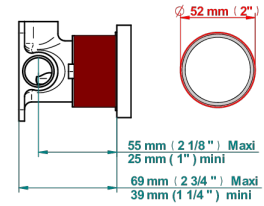

Tube

77471

28/10/2021

CARACTERÍSTICAS

- Hamptons
- Trim only for wall mixer on rosette

PRODUCTOS RELACIONADOS

- Ref. G00-6540A/US Partie à encastrer pour mitigeur de douche ref.6540 - standard américain

ACABADOS DISPONIBLES

Bronce claro - D01
Cerámica negra mate - D30
Cobre viejo mate - H07
Cromo - A02
Cromo mate - C02
Dorado - F01

Dorado mate - F07
Dorado pálido - F30
Dorado pálido mate (sin barniz) - F31
Natural smoked Brass - A13
Níquel - B01
Níquel mate - C01

Níquel viejo - H28
Pvd blush - H62
Pvd blush mate - H60
Pvd color latón - H49
Pvd color latón mate - H50
Pvd color níquel - H55

Pvd color níquel mate - H56
Pvd color oro - H52
Pvd color oro mate - H53
Pvd grafito - H64
Pvd grafito mate - H65
Pvd marrón bronce - F33

Pvd marrón bronce mate - F34
Pvd umber - H66
Pvd umber mate - H67