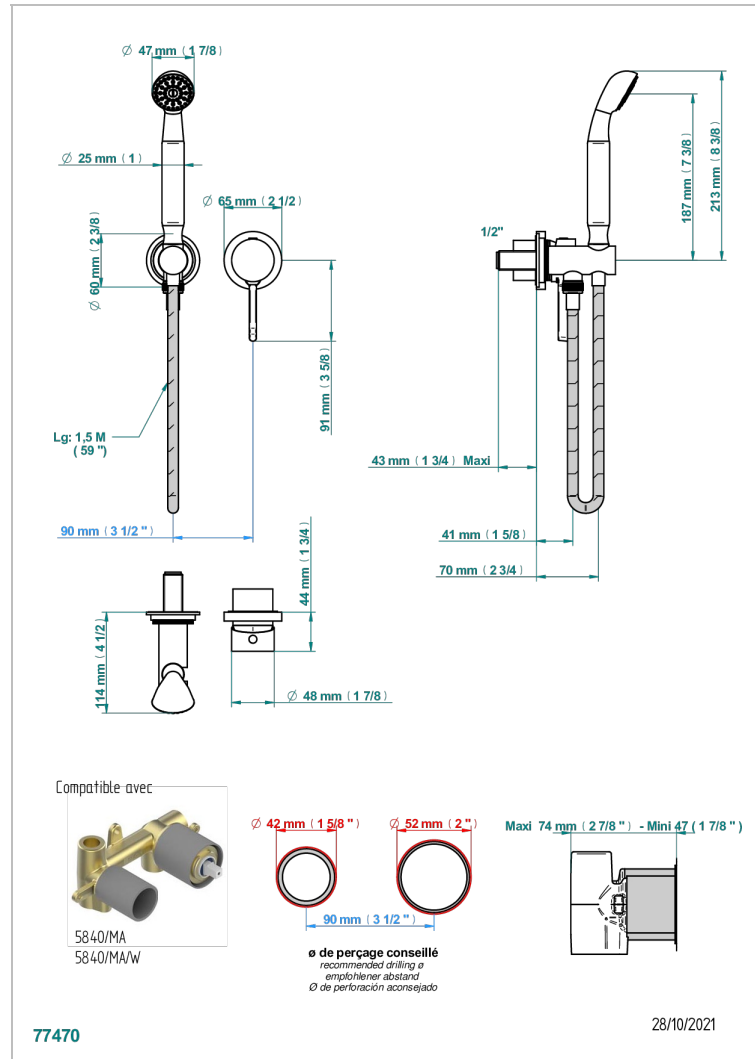

HAMPTONS CON MANETAS

G4S-6561B

Trim only for wall mixer with complete handshower on hook

CARACTERÍSTICAS

- Hamptons con manetas
- Trim only for wall mixer with complete handshower on hook

PRODUCTOS RELACIONADOS

- Ref. G00-5840/MA Parte empotrada para mezclador mural con salida hembra 1/2"

ACABADOS DISPONIBLES

Bronce claro - D01
Cerámica negra mate - D30
Cobre viejo mate - H07
Cromo - A02
Cromo mate - C02
Dorado - F01