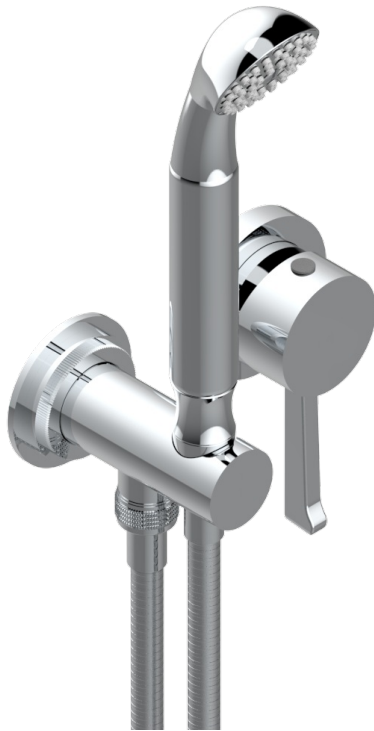

HAMPTONS CON MANETAS

G4S-6561B

Trim only for wall mixer with complete handshower on hook

CARACTERÍSTICAS

- Hamptons con manetas
- Trim only for wall mixer with complete handshower on hook

PRODUCTOS RELACIONADOS

- Ref. G00-5840/MA Parte empotrada para mezclador mural con salida hembra 1/2"

ACABADOS DISPONIBLES

Bronce claro - D01
Cerámica negra mate - D30
Cobre viejo mate - H07
Cromo - A02
Cromo mate - C02
Dorado - F01

Dorado mate - F07
Dorado pálido - F30
Dorado pálido mate (sin barniz) - F31
Natural smoked Brass - A13
Níquel - B01
Níquel mate - C01

Níquel viejo - H28
Pvd blush - H62
Pvd blush mate - H60
Pvd color latón - H49
Pvd color latón mate - H50
Pvd color níquel - H55