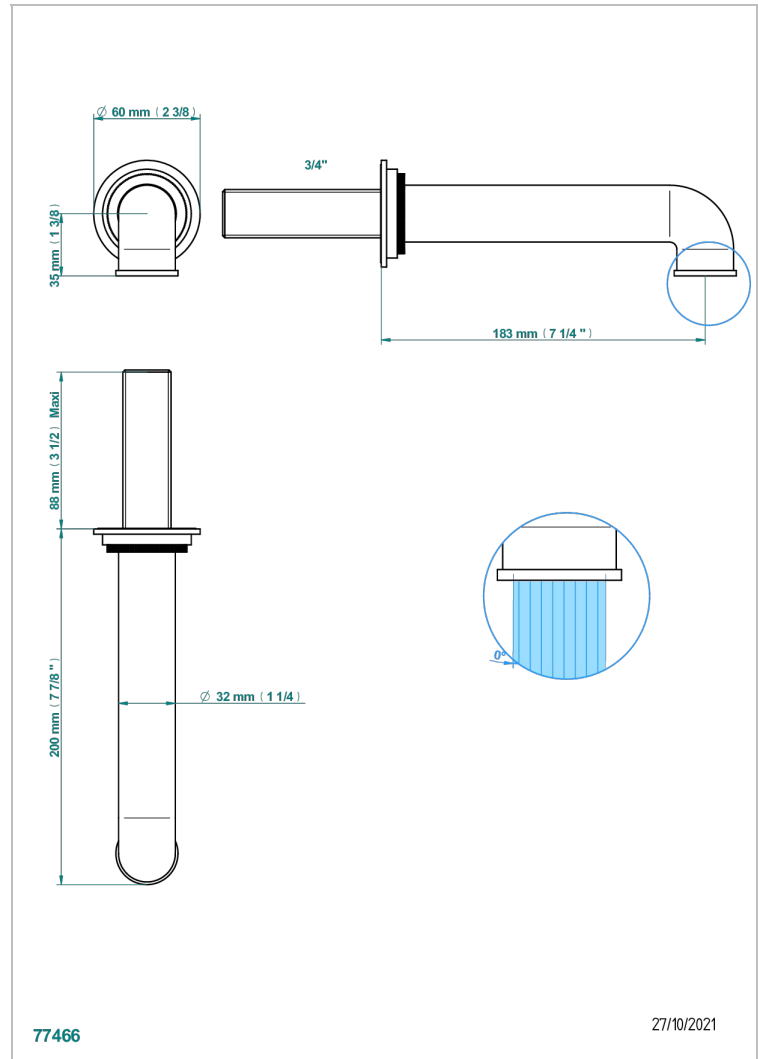

HAMPTONS CON MANETAS

G4S-42GB

Wall mounted bath spout, without T junction

THG[®]
PARIS

CARACTERÍSTICAS

- Hamptons con manetas
- Wall mounted bath spout, without T junction

ACABADOS DISPONIBLES

Bronce claro - D01
Cerámica negra mate - D30
Cobre viejo mate - H07
Cromo - A02
Cromo mate - C02
Dorado - F01