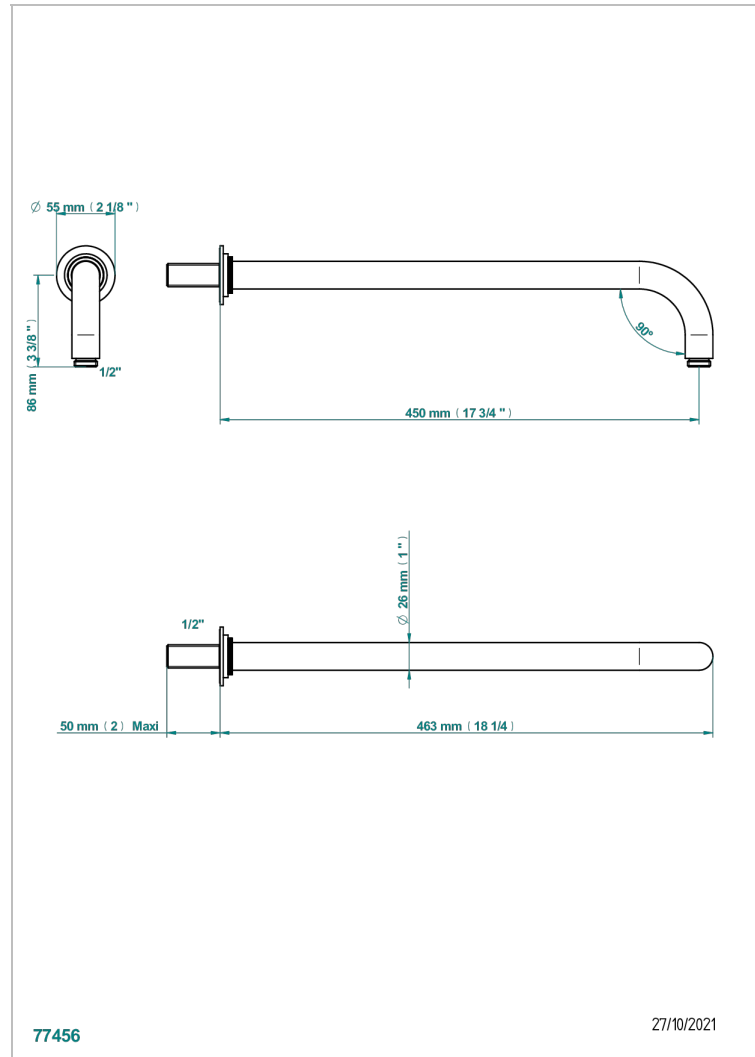

HAMPTONS A MANETTES

G4S-84L

Bras pour pomme de douche long. 450 mm coudé à 90°

THG[®]
PARIS

CARACTÉRISTIQUES

- Hamptons à manettes
- Bras pour pomme de douche long. 450 mm coudé à 90°

FINITIONS DISPONIBLES

Bronze clair - D01
Chromé - A02
Chromé mat - C02
Doré brillant - F01
Doré mat - F07
Laiton fumé naturel - A13

Nickel brillant - B01
Nickel mat - C01
Noir mat céramique - D30
Or pâle - F30
Or pâle mat - F31
Pvd blush - H62

Pvd blush mat - H60
Pvd couleur bronze brown - F33
Pvd couleur bronze brown - mat - F34
Pvd couleur doré - H52
Pvd couleur doré mat - H53
Pvd couleur laiton - H49