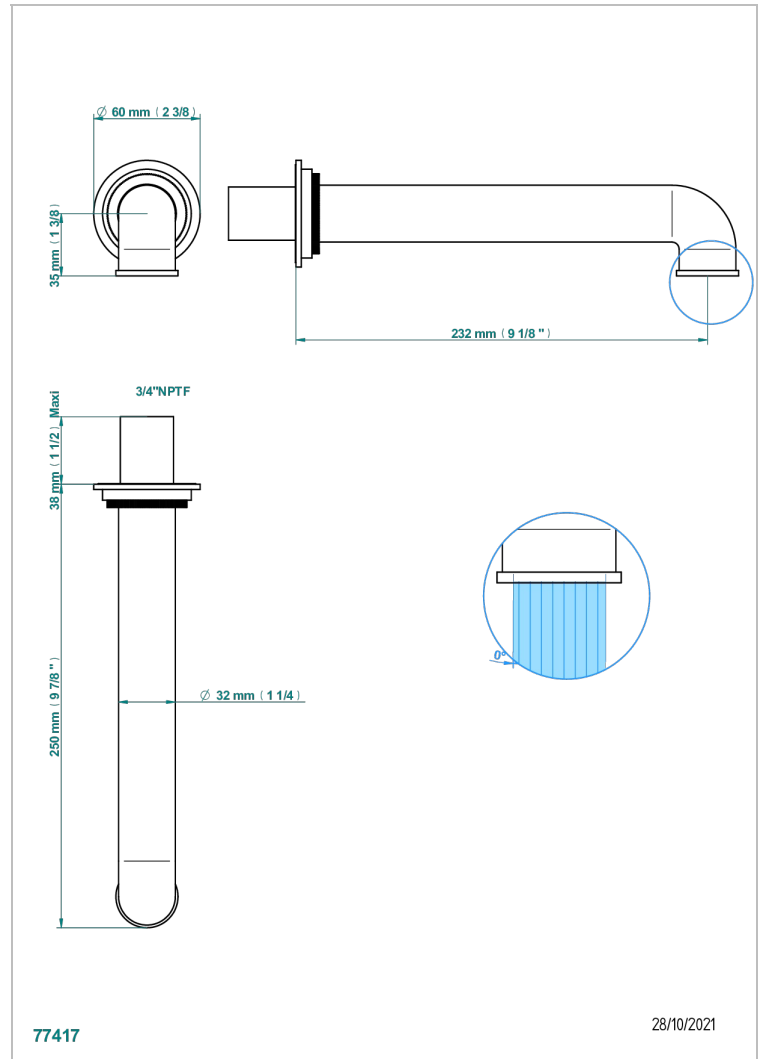

HAMPTONS CON MANETAS

G4S-22SG/US

Wall mounted tub spout

THG[®]
PARIS

CARACTERÍSTICAS

- ASME : ASME A112.18.1-2011/CSA B125.1-11

ESTÁNDAR

ACABADOS DISPONIBLES