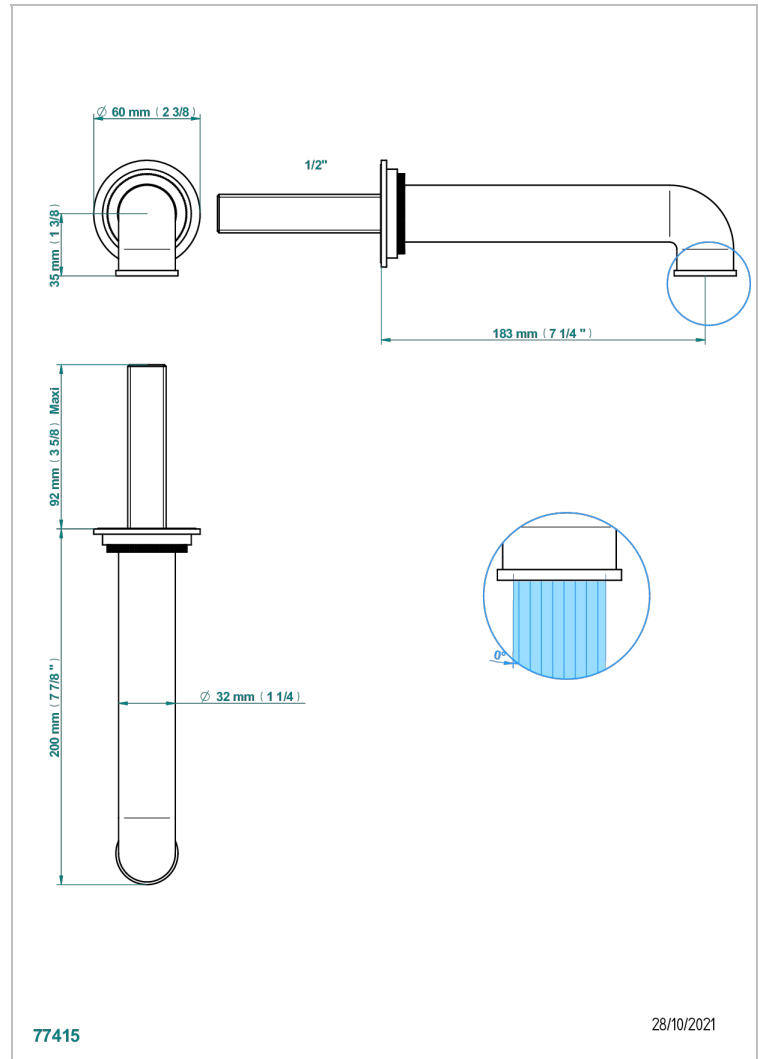

HAMPTONS A MANETTES

G4S-22GAB

Bec de lavabo mural goliath 1/2 sans té

THG[®]
PARIS

CARACTÉRISTIQUES

- Hamptons à manettes
- Bec de lavabo mural goliath 1/2 sans té

FINITIONS DISPONIBLES

Bronze clair - D01
Chromé - A02
Chromé mat - C02
Doré brillant - F01
Doré mat - F07
Laiton fumé naturel - A13

Nickel brillant - B01
Nickel mat - C01
Noir mat céramique - D30
Or pâle - F30
Or pâle mat - F31
Pvd blush - H62

Pvd blush mat - H60
Pvd couleur bronze brown - F33
Pvd couleur bronze brown - mat - F34
Pvd couleur doré - H52
Pvd couleur doré mat - H53
Pvd couleur laiton - H49