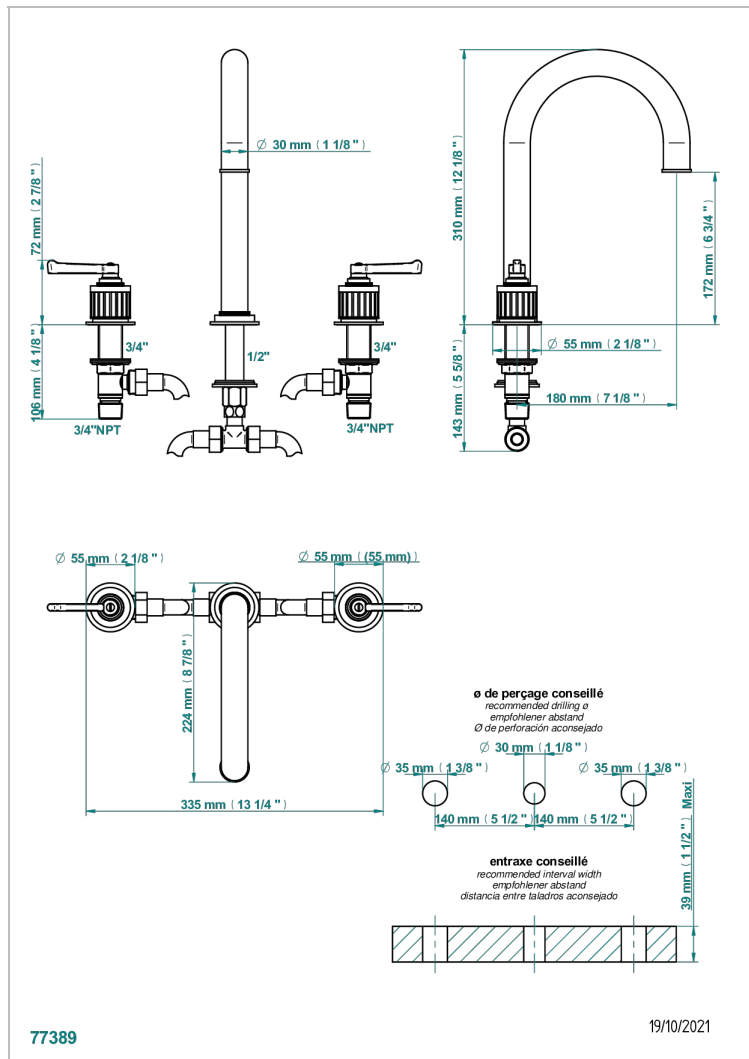

HAMPTONS WITH LEVER HANDLES

G4S-25SGH

超大喷嘴台式浴缸龙头，高款

77389

19/10/2021

特色

- Hamptons with lever handles
- 超大喷嘴台式浴缸龙头，高款

可选饰面

PVD棕铜 - F33
PVD金色 - H52
PVD镍 - H55
Umber PVD - H66
哑光复古铜 - H07
哑光浅金 - F31

哑光金 - F07
哑光铬 - C02
哑光镍 - C01
复古镍 - H28
抛光金 (24K金) - F01
抛光铬 - A02

抛光镍 - B01
浅金 - F30
漆面铜 - D01