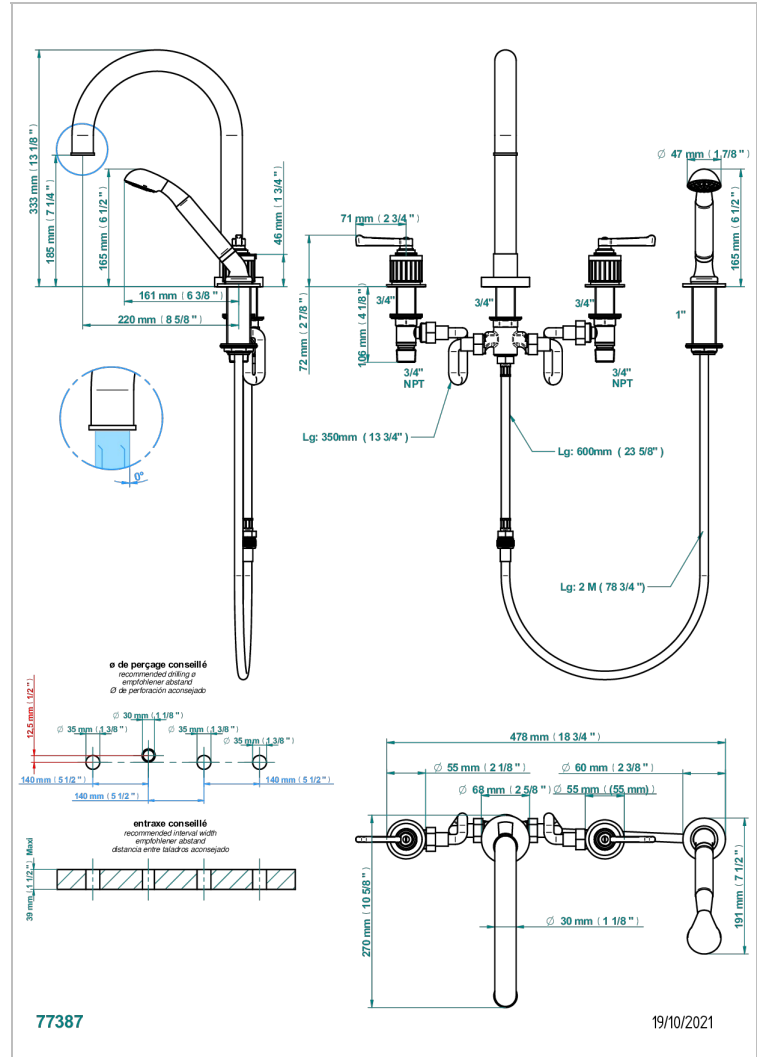

# HAMPTONS A MANETTES

G4S-112BSGBHUS

THG<sup>®</sup>  
PARIS

Mélangeur bain douche 4 trous sur gorge avec bec haut super goliath à inversion - standard américain

## CARACTÉRISTIQUES

- Hamptons à manettes
- Mélangeur bain douche 4 trous sur gorge avec bec haut super goliath à inversion - standard américain