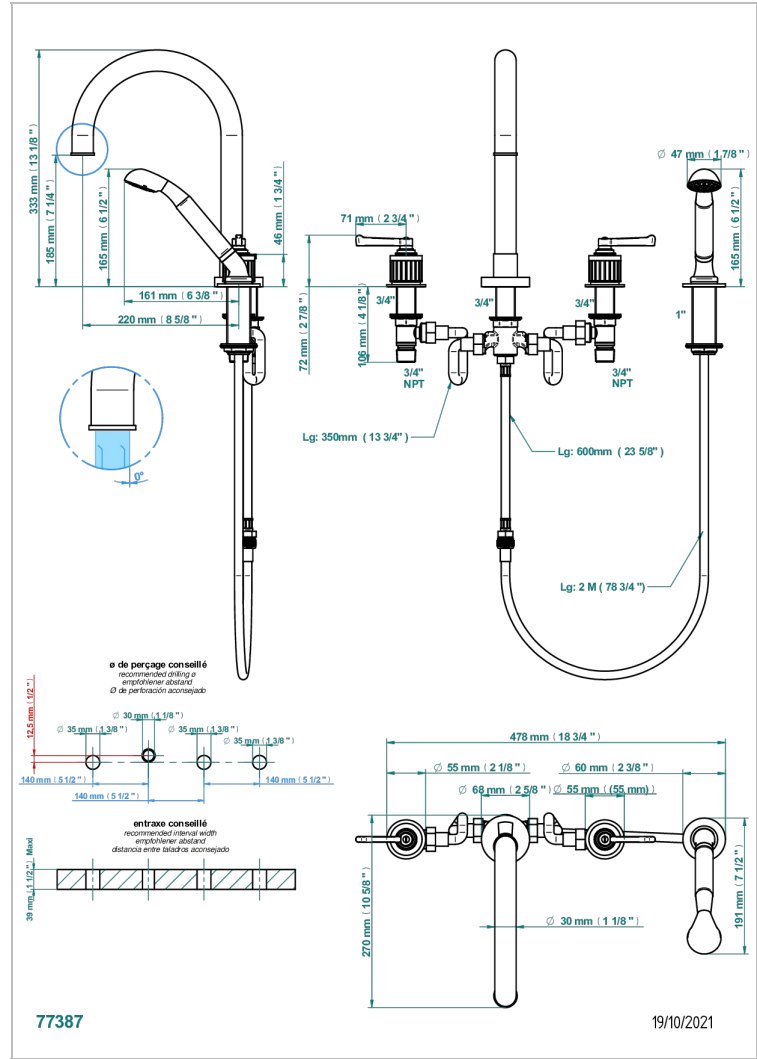

HAMPTONS CON MANETAS

G4S-112BSGBHUS

THG[®]
PARIS

Mélangeur bain douche 4 trous sur gorge avec bec haut super goliath à inversion - standard américain

CARACTERÍSTICAS

- Hamptons con manetas
- Mélangeur bain douche 4 trous sur gorge avec bec haut super goliath à inversion - standard américain

ACABADOS DISPONIBLES

Bronce claro - D01
Cerámica negra mate - D30
Cobre viejo mate - H07
Cromo - A02
Cromo mate - C02
Dorado - F01

Dorado mate - F07
Dorado pálido - F30
Dorado pálido mate (sin barniz) - F31
Natural smoked Brass - A13
Níquel - B01
Níquel mate - C01

Níquel viejo - H28
Pvd blush - H62
Pvd blush mate - H60
Pvd color latón - H49
Pvd color latón mate - H50
Pvd color níquel - H55

Pvd color níquel mate - H56
Pvd color oro - H52
Pvd color oro mate - H53
Pvd grafito - H64
Pvd grafito mate - H65
Pvd marrón bronce - F33

Pvd marrón bronce mate - F34
Pvd umber - H66
Pvd umber mate - H67