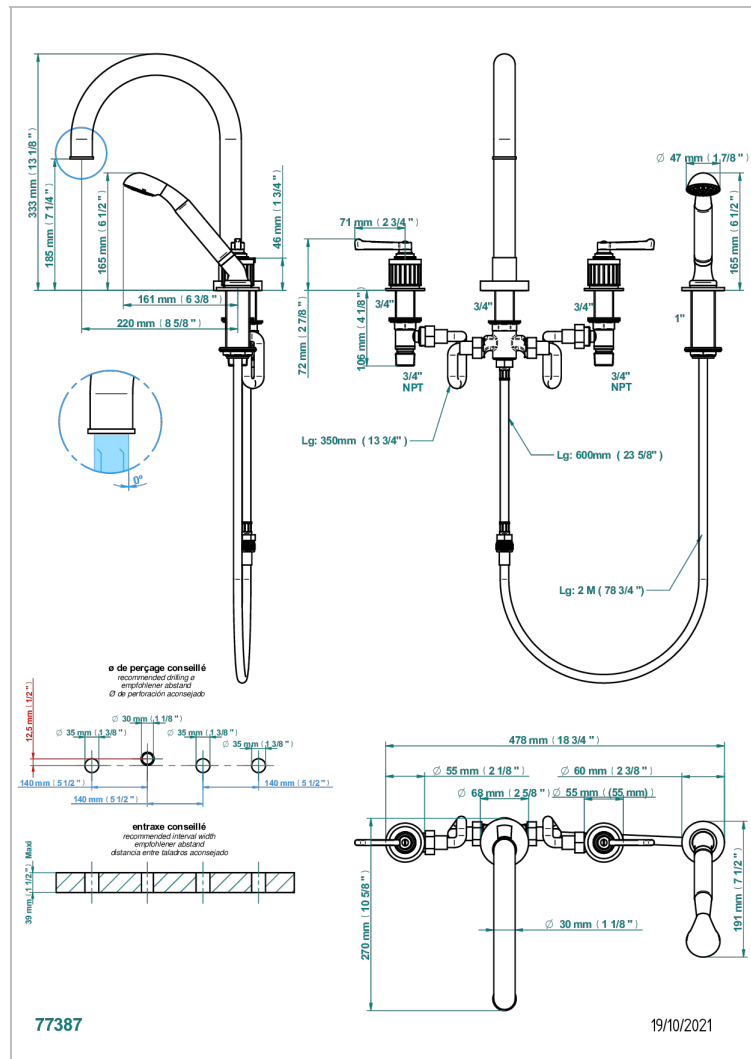

# HAMPTONS CON MANETAS

G4S-112BSGBH

THG  
PARIS

Batería baÑo/ducha sobre encimera. caÑo super goliath alto, inversor incorporado y teleducha con flexo de 2m y soporte de fijaci3n

## CARACTERÍSTICAS

- ACS : 18ACCLY473