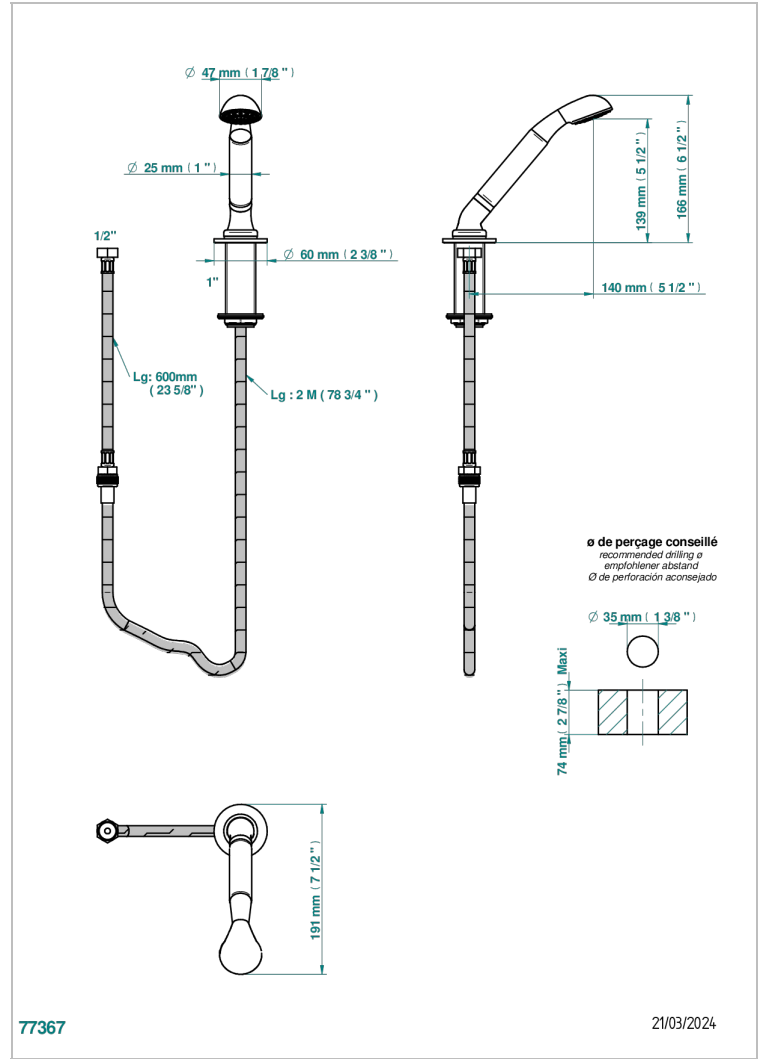

# HAMPTONS A MANETTES

G4S-60A

Douchette sur gorge avec coulant et flexible 2 m

THG<sup>®</sup>  
PARIS

77367

21/03/2024

## CARACTÉRISTIQUES

- ACS : 20ACCLY558