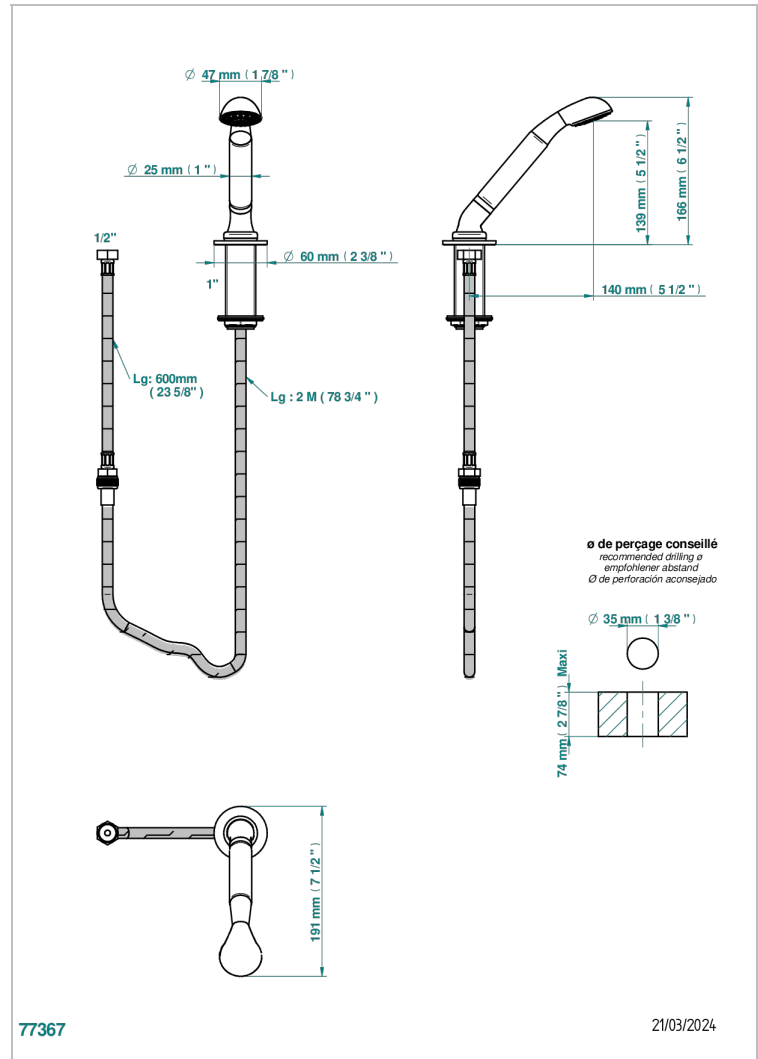

HAMPTONS CON MANETAS

G4S-60A

Teleducha sobre encimera con flexo de 2 m y soporte

THG[®]
PARIS

CARACTERÍSTICAS

- ACS : 20ACCLY558

ESTÁNDAR

ACABADOS DISPONIBLES

Bronce claro - D01
Cerámica negra mate - D30
Cobre viejo mate - H07
Cromo - A02
Cromo mate - C02
Dorado - F01

Dorado mate - F07
Dorado pálido - F30
Dorado pálido mate (sin barniz) - F31
Natural smoked Brass - A13
Níquel - B01
Níquel mate - C01

Níquel viejo - H28
Pvd blush - H62
Pvd blush mate - H60
Pvd color latón - H49
Pvd color latón mate - H50
Pvd color níquel - H55

Pvd color níquel mate - H56
Pvd color oro - H52
Pvd color oro mate - H53
Pvd grafito - H64
Pvd grafito mate - H65
Pvd marrón bronce - F33

Pvd marrón bronce mate - F34
Pvd umber - H66
Pvd umber mate - H67