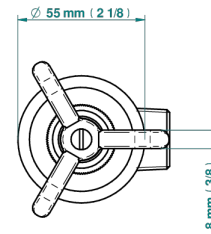

Ø 30 mm (1.18 \"