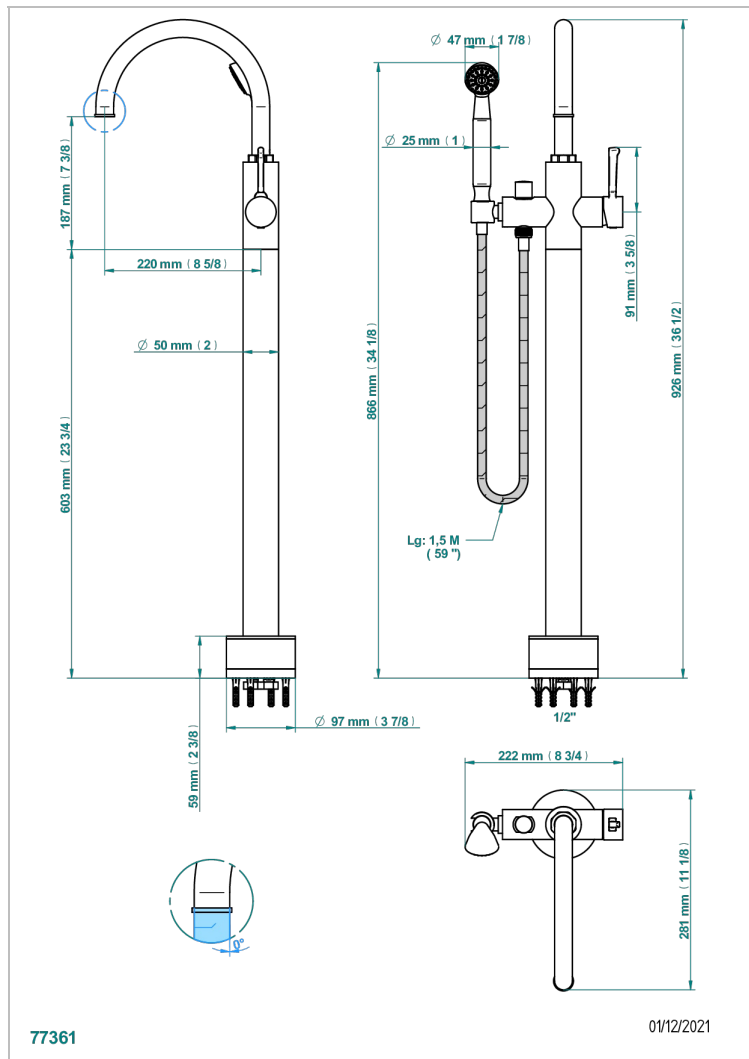

# HAMPTONS CON MANETAS

G4S-6508S

THG<sup>®</sup>  
PARIS

Mezclador baño/ducha sobre columnas, con flexo y ducha teléfono sistema easyclean

## CARACTERÍSTICAS

- Hamptons con manetas
- Mezclador baño/ducha sobre columnas, con flexo y ducha teléfono sistema easyclean