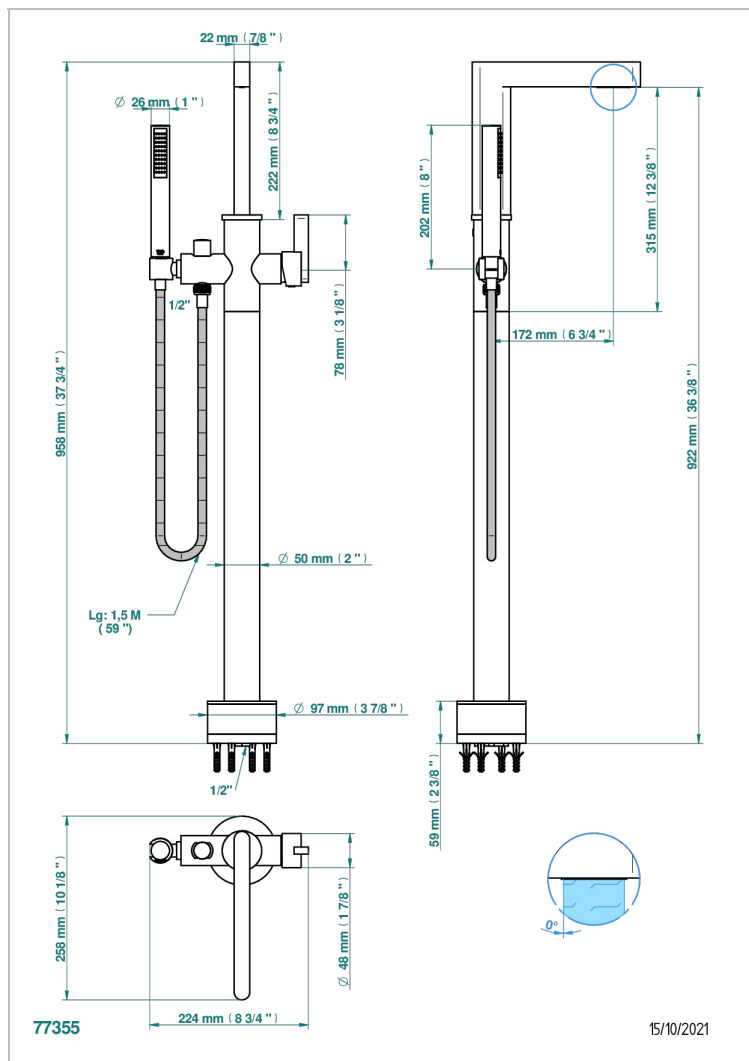

ICON-X CARBON DORADO CON MANETAS

U7T-6508S

THG[®]
PARIS

Mezclador baño/ducha sobre columnas, con flexo y ducha teléfono sistema easyclean

CARACTERÍSTICAS

- Icon-x carbon dorado con manetas
- Mezclador baño/ducha sobre columnas, con flexo y ducha teléfono sistema easyclean

ACABADOS DISPONIBLES

Cerámica negra mate - D30
Cromo - A02
Cromo mate - C02
Dorado - F01
Dorado mate - F07
Dorado pálido - F30

Dorado pálido mate (sin barniz) - F31
Níquel - B01
Níquel mate - C01
Níquel viejo - H28
Pvd blush - H62
Pvd blush mate - H60