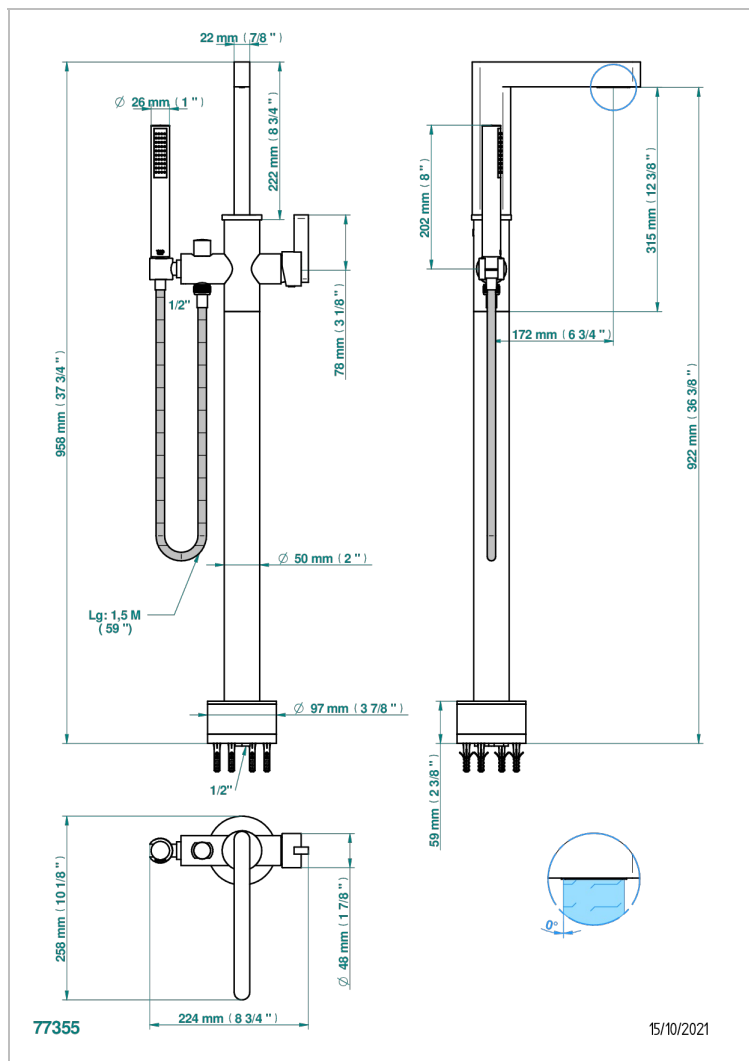

# ICON-X CARBON GOLD MIT HEBEL

U7T-6508S

Freistehende Wannenstandarmatur mit Einhebelmischer und Handbrause

THG<sup>®</sup>  
PARIS

## EIGENSCHAFTEN

- Icon-x carbon gold mit hebel
- Freistehende Wannenstandarmatur mit Einhebelmischer und Handbrause

## VERFÜGBARE OBERFLÄCHEN

Altnickel - H28  
Blassgold - F30  
Blassgold matt unlackiert - F31  
Chrom - A02  
Chrom matt - C02  
Gold - F01

Gold matt - F07  
Mattschwarz keramik - D30  
Nickel matt - C01  
Pvd blush - H62  
Pvd blush matt - H60  
Pvd bronze braun - F33