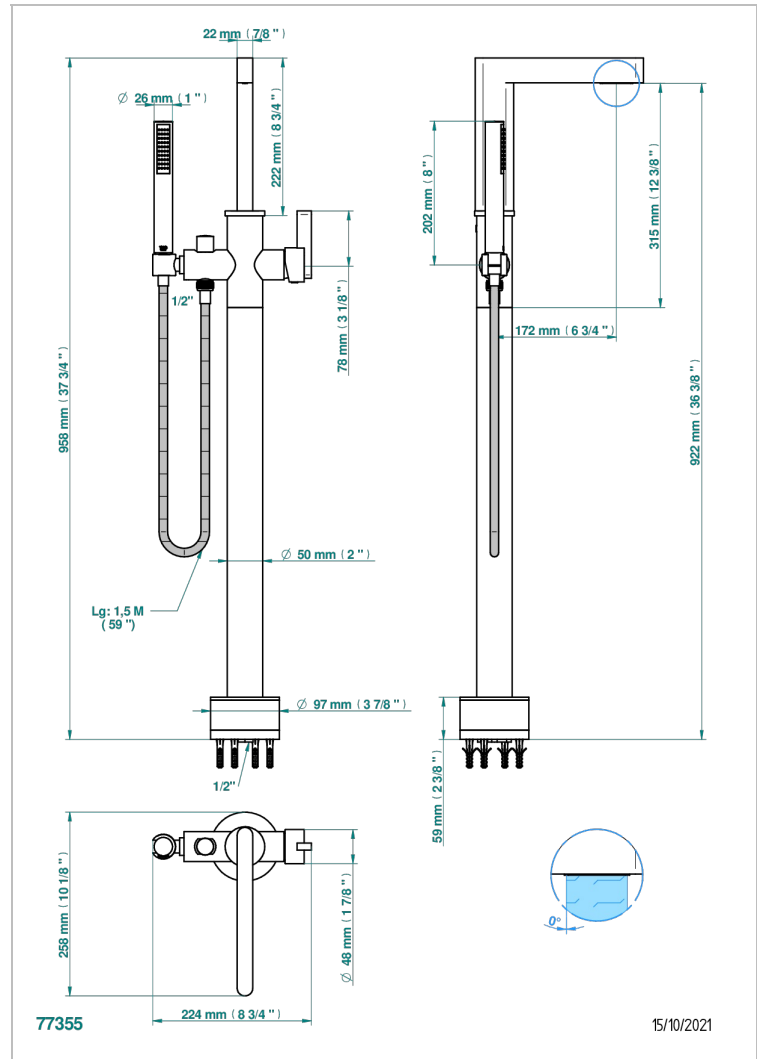

ICON-X CARBONE OR

U7S-6508S

THG[®]
PARIS

Mitigeur bain-douche sur colonne avec flexible et douchette avec système Easyclean

CARACTÉRISTIQUES

- Icon-x carbone or
- Mitigeur bain-douche sur colonne avec flexible et douchette avec système Easyclean

FINITIONS DISPONIBLES

Chromé - A02
Chromé mat - C02
Doré brillant - F01
Doré mat - F07
Nickel brillant - B01
Nickel mat - C01

Noir mat céramique - D30
Or pâle - F30
Or pâle mat - F31
Pvd blush - H62
Pvd blush mat - H60
Pvd couleur bronze brown - F33

Pvd couleur bronze brown - mat - F34
Pvd couleur doré - H52
Pvd couleur doré mat - H53
Pvd couleur laiton - H49
Pvd couleur laiton mat - H50
Pvd couleur nickel - H55

Pvd couleur nickel mat - H56
Pvd graphite - H64
Pvd graphite mat - H65
Pvd umber - H66
Pvd umber mat - H67
Vieux nickel - H28