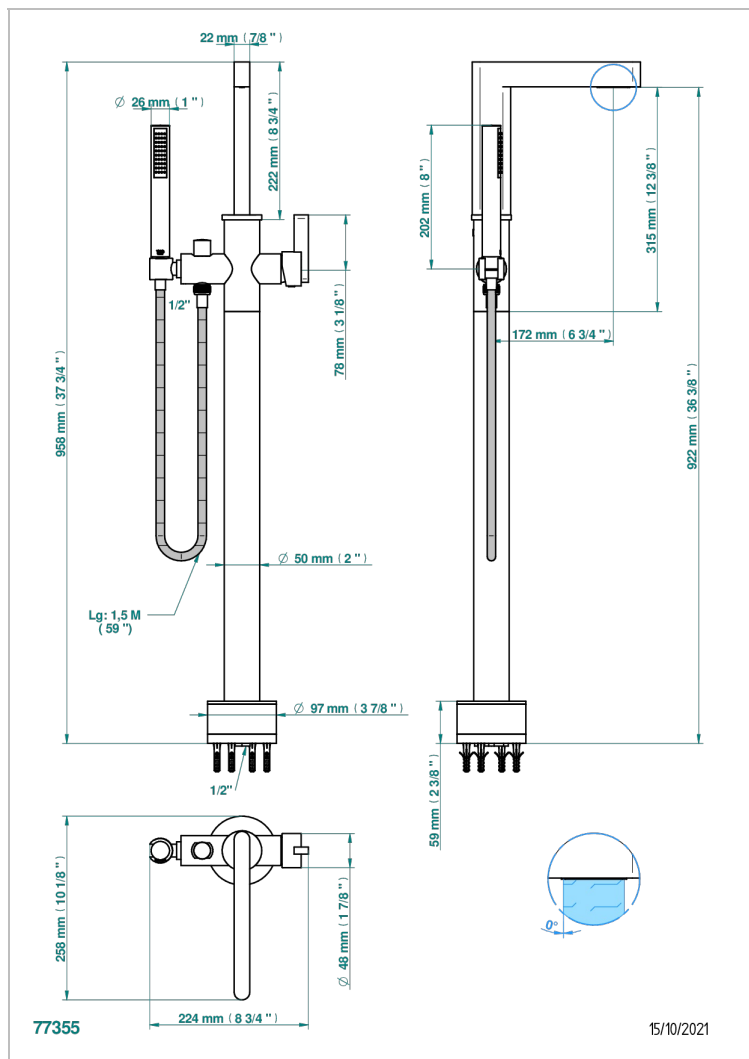

# ICON-X CARBON DORADO

U7S-6508S

THG<sup>®</sup>  
PARIS

Mezclador baño/ducha sobre columnas, con flexo y ducha teléfono sistema easyclean

## CARACTERÍSTICAS

- Icon-x carbon dorado
- Mezclador baño/ducha sobre columnas, con flexo y ducha teléfono sistema easyclean