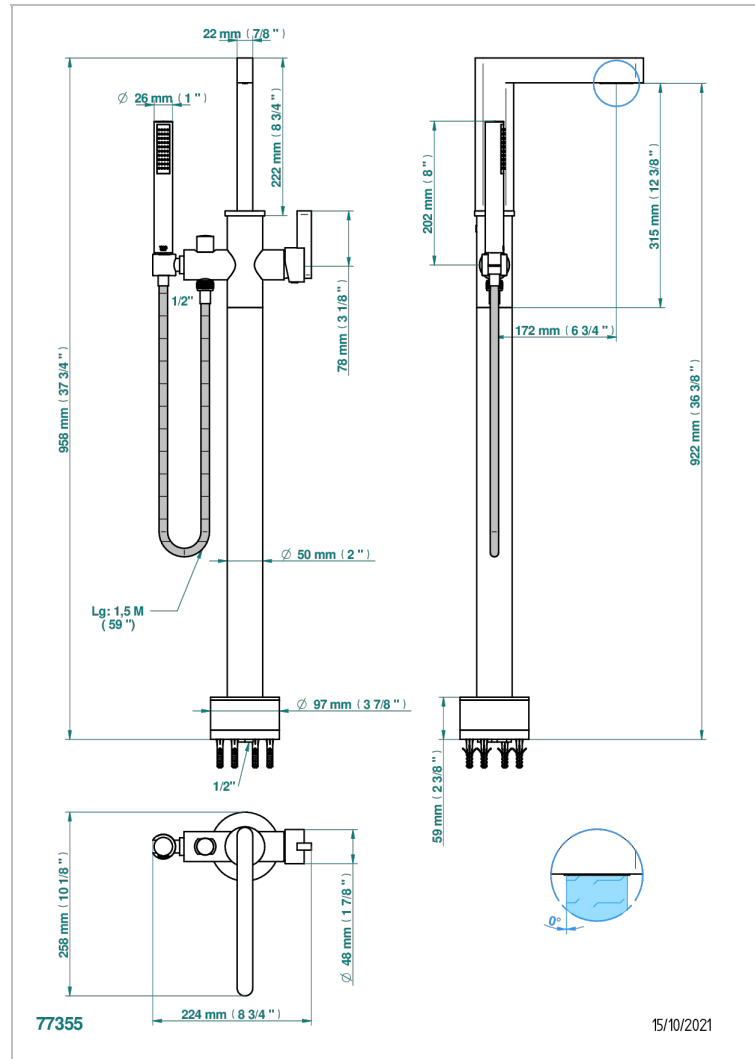

ICON-X CARBON GOLD

U7S-6508S

Freistehende Wannenstandarmatur mit Einhebelmischer und Handbrause

THG[®]
PARIS

EIGENSCHAFTEN

- Icon-x carbon gold
- Freistehende Wannenstandarmatur mit Einhebelmischer und Handbrause

VERFÜGBARE OBERFLÄCHEN

Altnickel - H28
Blassgold - F30
Blassgold matt unlackiert - F31
Chrom - A02
Chrom matt - C02
Gold - F01

Gold matt - F07
Mattschwarz keramik - D30
Nickel matt - C01
Pvd blush - H62
Pvd blush matt - H60
Pvd bronze braun - F33