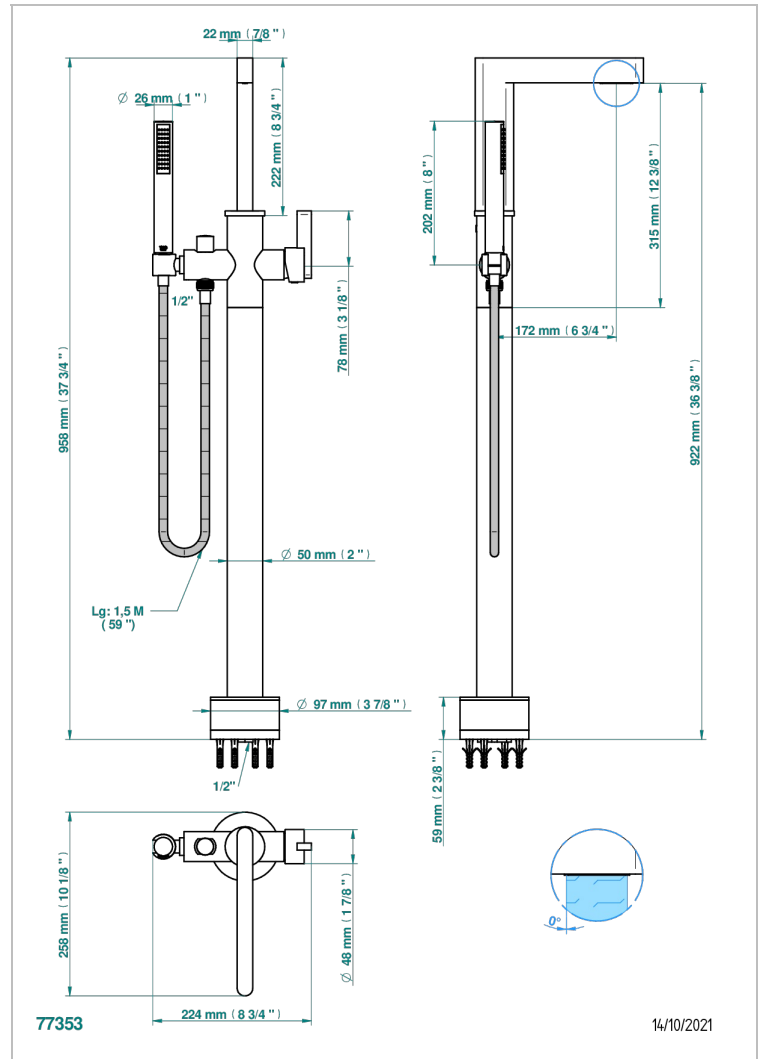

ICON-X TITANE A MANETTES

U7M-6508S

THG
PARIS

Mitigeur bain-douche sur colonne avec flexible et douchette avec système Easyclean

CARACTÉRISTIQUES

- Icon-x titane à manettes
- Mitigeur bain-douche sur colonne avec flexible et douchette avec système Easyclean

FINITIONS DISPONIBLES

Chromé - A02
Chromé mat - C02
Doré brillant - F01
Doré mat - F07
Nickel brillant - B01
Nickel mat - C01

Noir mat céramique - D30
Or pâle - F30
Or pâle mat - F31
Pvd blush - H62
Pvd blush mat - H60
Pvd couleur bronze brown - F33