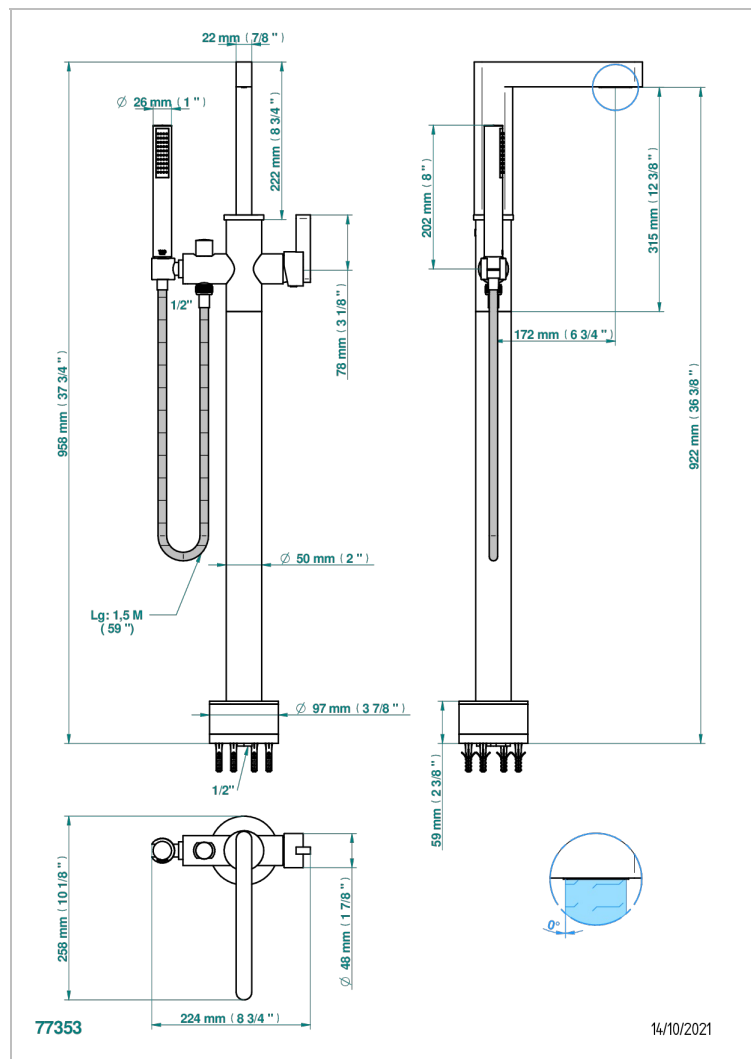

ICON-X TITANIO CON MANETAS

U7M-6508S

THG[®]
PARIS

Mezclador baño/ducha sobre columnas, con flexo y ducha teléfono sistema easyclean

CARACTERÍSTICAS

- Icon-x titanio con manetas
- Mezclador baño/ducha sobre columnas, con flexo y ducha teléfono sistema easyclean

ACABADOS DISPONIBLES

Cerámica negra mate - D30
Cromo - A02
Cromo mate - C02
Dorado - F01
Dorado mate - F07
Dorado pálido - F30

Dorado pálido mate (sin barniz) - F31
Níquel - B01
Níquel mate - C01
Níquel viejo - H28
Pvd blush - H62
Pvd blush mate - H60