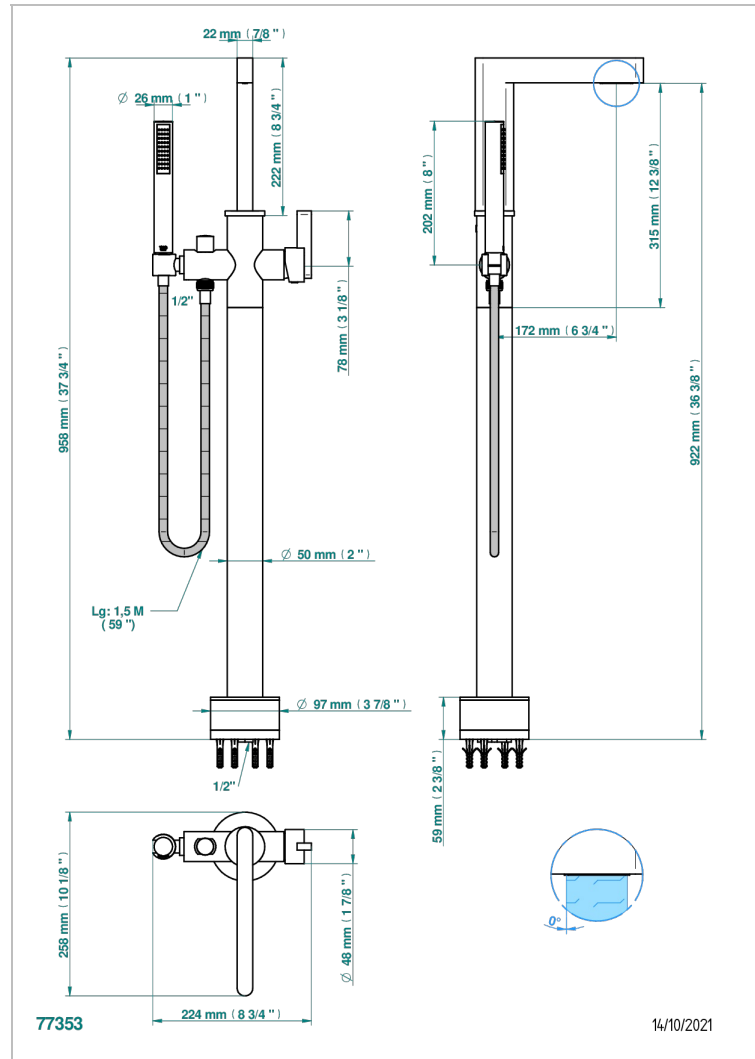

ICON-X TITAN MIT HEBEL

U7M-6508S

Freistehende Wannenstandarmatur mit Einhebelmischer und Handbrause

THG[®]
PARIS

EIGENSCHAFTEN

- Icon-x titan mit hebel
- Freistehende Wannenstandarmatur mit Einhebelmischer und Handbrause

VERFÜGBARE OBERFLÄCHEN

Altnickel - H28
Blassgold - F30
Blassgold matt unlackiert - F31
Chrom - A02
Chrom matt - C02
Gold - F01

Gold matt - F07
Mattschwarz keramik - D30
Nickel matt - C01
Pvd blush - H62
Pvd blush matt - H60
Pvd bronze braun - F33