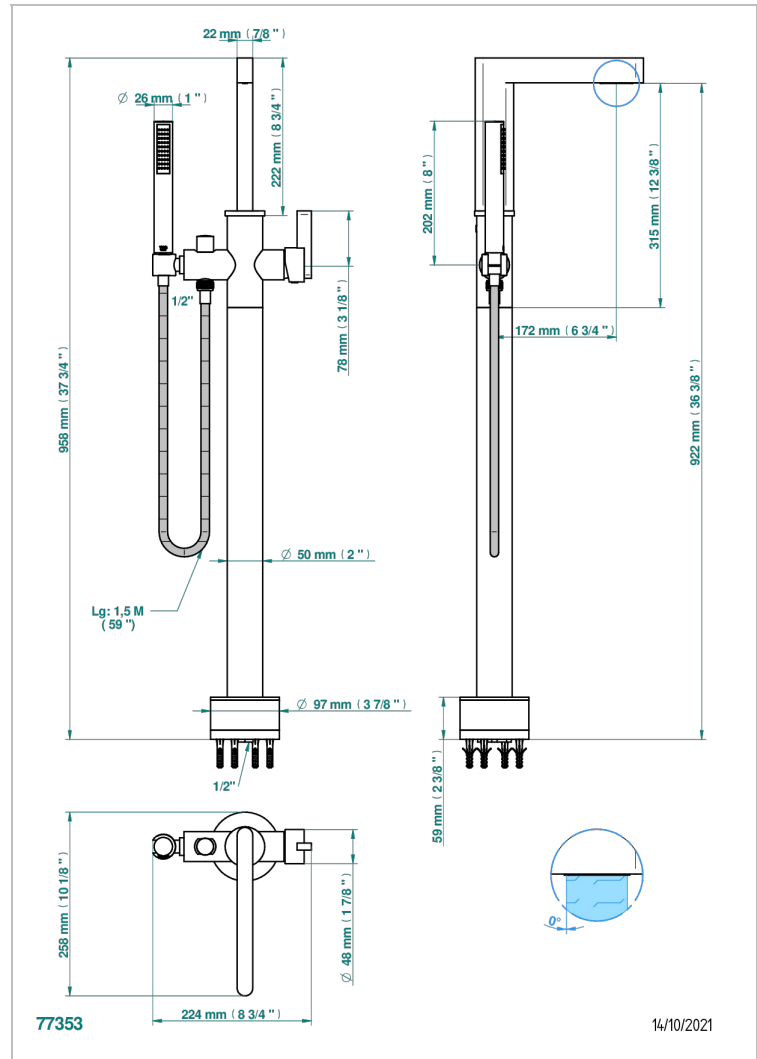

ICON-X TITANE

U7L-6508S

THG
PARIS

Mitigeur bain-douche sur colonne avec flexible et douchette avec système Easyclean

CARACTÉRISTIQUES

- Icon-x titane
- Mitigeur bain-douche sur colonne avec flexible et douchette avec système Easyclean

FINITIONS DISPONIBLES

Chromé - A02
Chromé mat - C02
Doré brillant - F01
Doré mat - F07
Nickel brillant - B01
Nickel mat - C01

Noir mat céramique - D30
Or pâle - F30
Or pâle mat - F31
Pvd blush - H62
Pvd blush mat - H60
Pvd couleur bronze brown - F33