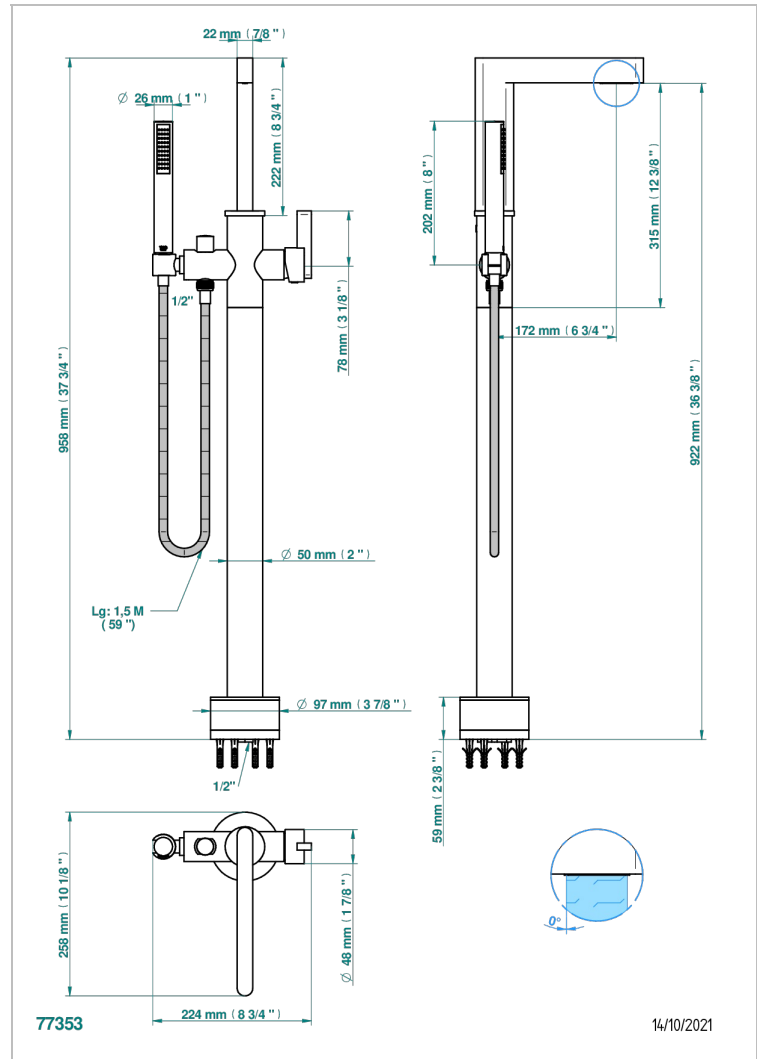

# ICON-X TITANIO

U7L-6508S

THG<sup>®</sup>  
PARIS

Mezclador baño/ducha sobre columnas, con flexo y ducha teléfono sistema easyclean

## CARACTERÍSTICAS

- Icon-x titanio
- Mezclador baño/ducha sobre columnas, con flexo y ducha teléfono sistema easyclean

## ACABADOS DISPONIBLES

Cerámica negra mate - D30  
Cromo - A02  
Cromo mate - C02  
Dorado - F01  
Dorado mate - F07  
Dorado pálido - F30

Dorado pálido mate (sin barniz) - F31  
Níquel - B01  
Níquel mate - C01  
Níquel viejo - H28  
Pvd blush - H62  
Pvd blush mate - H60