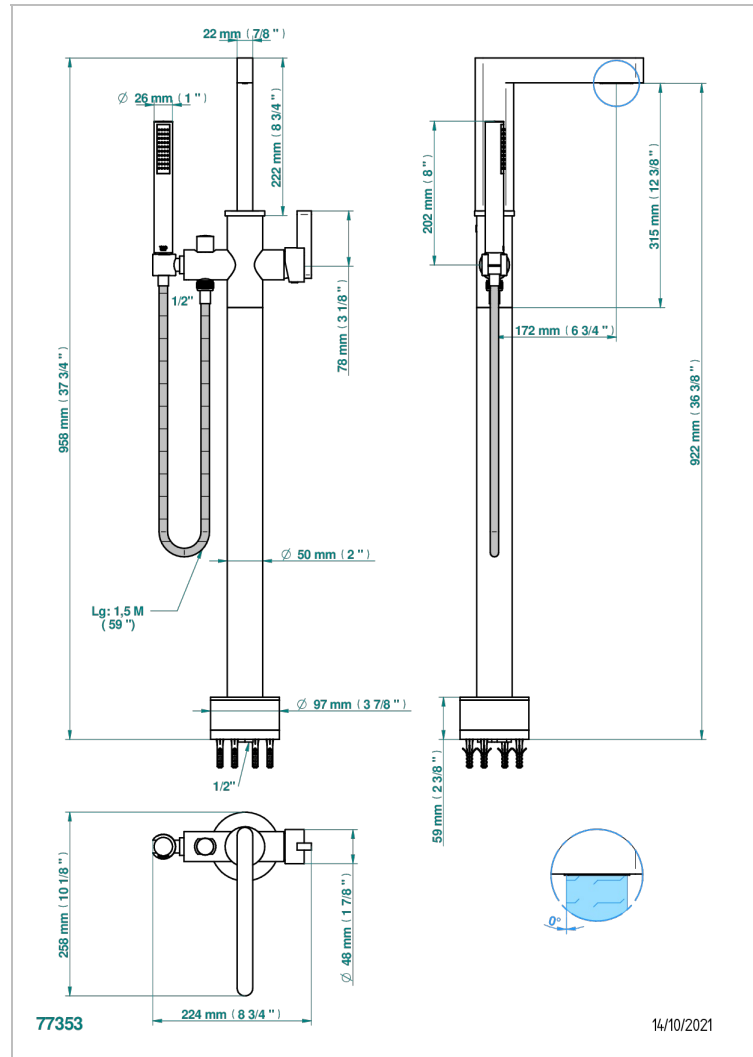

ICON-X TITAN

U7L-6508S

Freistehende Wannenstandarmatur mit Einhebelmischer und Handbrause

THG[®]
PARIS

EIGENSCHAFTEN

- Icon-x titan
- Freistehende Wannenstandarmatur mit Einhebelmischer und Handbrause

VERFÜGBARE OBERFLÄCHEN

Altnickel - H28
Blassgold - F30
Blassgold matt unlackiert - F31
Chrom - A02
Chrom matt - C02
Gold - F01

Gold matt - F07
Mattschwarz keramik - D30
Nickel matt - C01
Pvd blush - H62
Pvd blush matt - H60
Pvd bronze braun - F33