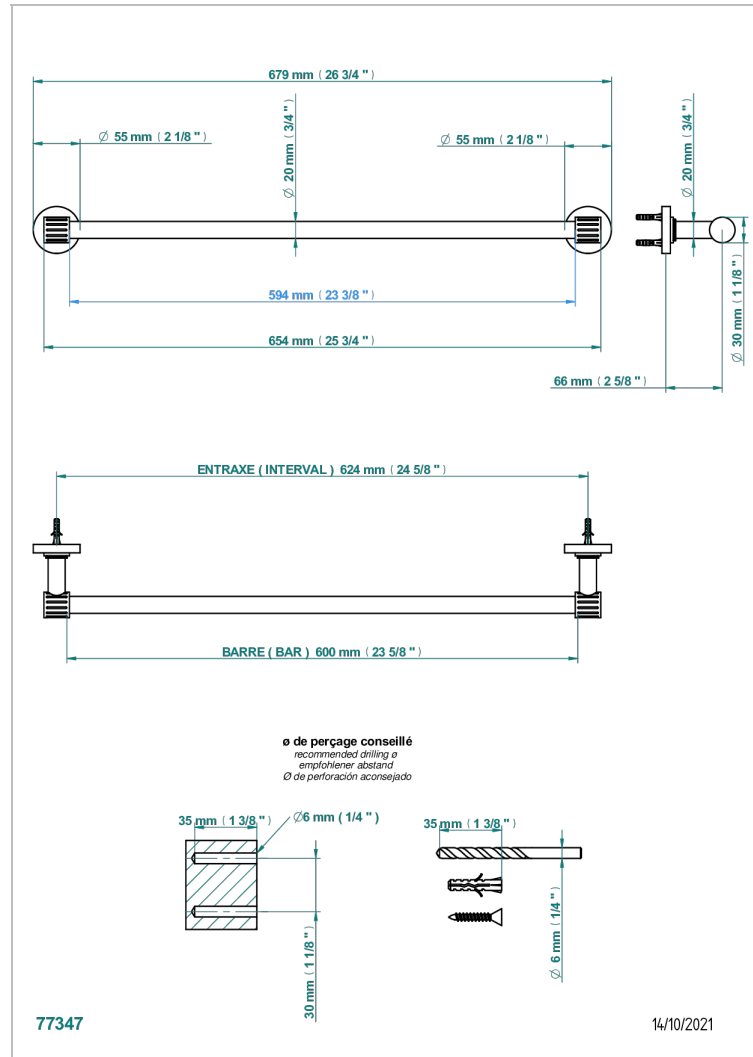

# HAMPTONS A MANETTES

G4S-520/60

Porte-serviette 1 barre fixe Ø 20 mm long. 600 mm

THG<sup>®</sup>  
PARIS

## CARACTÉRISTIQUES

- Hamptons à manettes
- Porte-serviette 1 barre fixe Ø 20 mm long. 600 mm