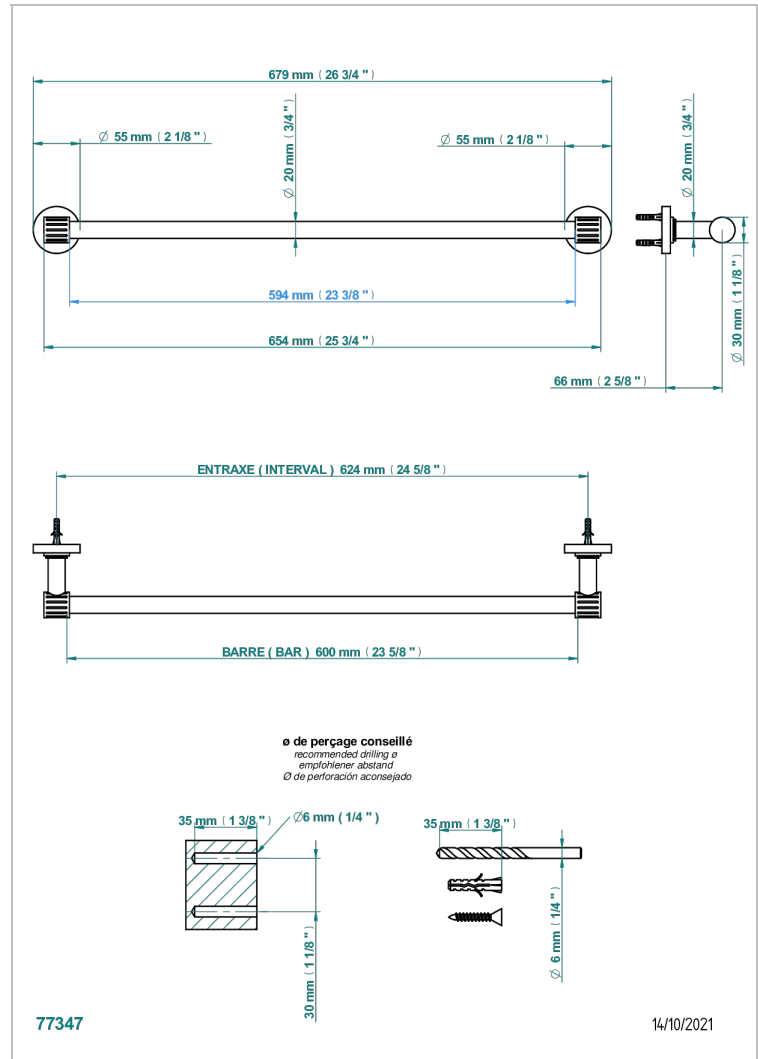

HAMPTONS A MANETTES

G4S-520/60

Porte-serviette 1 barre fixe Ø 20 mm long. 600 mm

THG[®]
PARIS

CARACTÉRISTIQUES

- Hamptons à manettes
- Porte-serviette 1 barre fixe Ø 20 mm long. 600 mm

FINITIONS DISPONIBLES