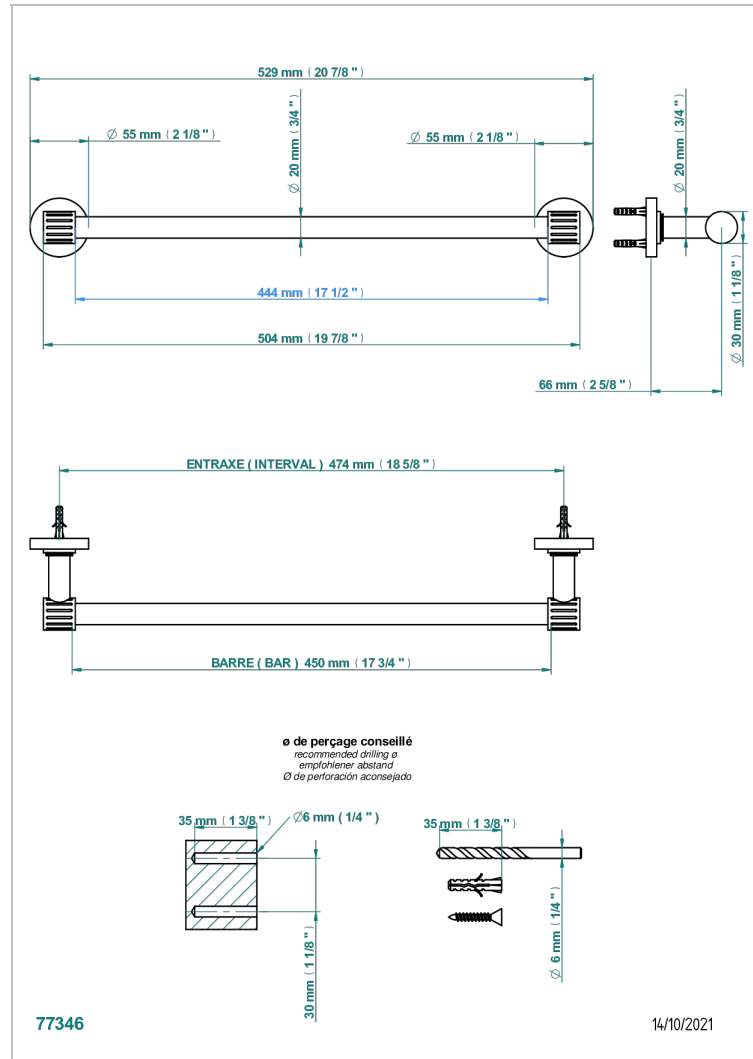

# HAMPTONS A MANETTES

G4S-520/45

Porte-serviette 1 barre fixe Ø 20 mm long. 450 mm

THG<sup>®</sup>  
PARIS

## CARACTÉRISTIQUES

- Hamptons à manettes
- Porte-serviette 1 barre fixe Ø 20 mm long. 450 mm