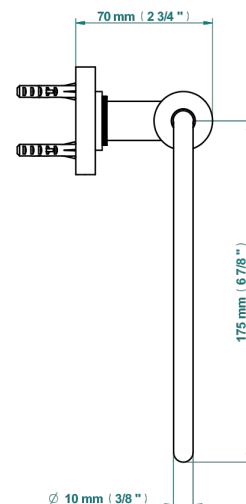

G4S-504N

Anneau porte-serviette

77331

13/10/2021

CARACTÉRISTIQUES

- Hamptons à manettes
- Anneau porte-serviette

FINITIONS DISPONIBLES

Bronze clair - D01
Chromé - A02
Chromé mat - C02
Doré brillant - F01
Doré mat - F07
Laiton fumé naturel - A13

Nickel brillant - B01
Nickel mat - C01
Noir mat céramique - D30
Or pâle - F30
Or pâle mat - F31
Pvd blush - H62

Pvd blush mat - H60
Pvd couleur bronze brown - F33
Pvd couleur bronze brown - mat - F34
Pvd couleur doré - H52
Pvd couleur doré mat - H53
Pvd couleur laiton - H49

Pvd couleur laiton mat - H50
Pvd couleur nickel - H55
Pvd couleur nickel mat - H56
Pvd graphite - H64
Pvd graphite mat - H65
Pvd umber - H66

Pvd umber mat - H67
Vieux cuivre rouge mat - H07
Vieux nickel - H28