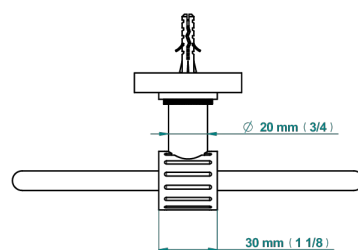

G4S-504N

Anneau porte-serviette

77331

13/10/2021

CARACTÉRISTIQUES

- Hamptons à manettes
- Anneau porte-serviette

FINITIONS DISPONIBLES

Bronze clair - D01
Chromé - A02
Chromé mat - C02
Doré brillant - F01
Doré mat - F07
Laiton fumé naturel - A13

Nickel brillant - B01
Nickel mat - C01
Noir mat céramique - D30
Or pâle - F30
Or pâle mat - F31
Pvd blush - H62

Pvd blush mat - H60
Pvd couleur bronze brown - F33
Pvd couleur bronze brown - mat - F34
Pvd couleur doré - H52
Pvd couleur doré mat - H53
Pvd couleur laiton - H49

Pvd couleur laiton mat - H50
Pvd couleur nickel - H55
Pvd couleur nickel mat - H56
Pvd graphite - H64
Pvd graphite mat - H65
Pvd umber - H66

Pvd umber mat - H67
Vieux cuivre rouge mat - H07
Vieux nickel - H28