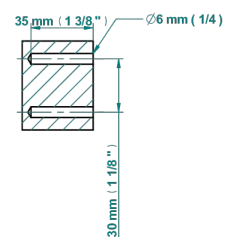

G4S-504N

Anneau porte-serviette

77331

13/10/2021

CARACTÉRISTIQUES

- Hamptons à manettes
- Anneau porte-serviette

FINITIONS DISPONIBLES

Bronze clair - D01
Chromé - A02
Chromé mat - C02
Doré brillant - F01
Doré mat - F07
Laiton fumé naturel - A13

Nickel brillant - B01
Nickel mat - C01
Noir mat céramique - D30
Or pâle - F30
Or pâle mat - F31
Pvd blush - H62

Pvd blush mat - H60
Pvd couleur bronze brown - F33
Pvd couleur bronze brown - mat - F34
Pvd couleur doré - H52
Pvd couleur doré mat - H53
Pvd couleur laiton - H49

Pvd couleur laiton mat - H50
Pvd couleur nickel - H55
Pvd couleur nickel mat - H56
Pvd graphite - H64
Pvd graphite mat - H65
Pvd umber - H66

Pvd umber mat - H67
Vieux cuivre rouge mat - H07
Vieux nickel - H28