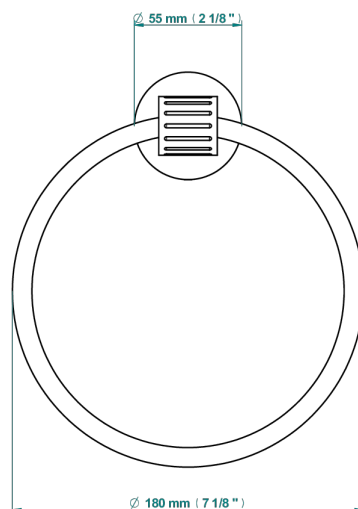

G4S-504N

Anneau porte-serviette

77331

13/10/2021

CARACTÉRISTIQUES

- Hamptons à manettes
- Anneau porte-serviette

FINITIONS DISPONIBLES

Bronze clair - D01
Chromé - A02
Chromé mat - C02
Doré brillant - F01
Doré mat - F07
Laiton fumé naturel - A13

Nickel brillant - B01
Nickel mat - C01
Noir mat céramique - D30
Or pâle - F30
Or pâle mat - F31
Pvd blush - H62

Pvd blush mat - H60
Pvd couleur bronze brown - F33
Pvd couleur bronze brown - mat - F34
Pvd couleur doré - H52
Pvd couleur doré mat - H53
Pvd couleur laiton - H49

Pvd couleur laiton mat - H50
Pvd couleur nickel - H55
Pvd couleur nickel mat - H56
Pvd graphite - H64
Pvd graphite mat - H65
Pvd umber - H66

Pvd umber mat - H67
Vieux cuivre rouge mat - H07
Vieux nickel - H28