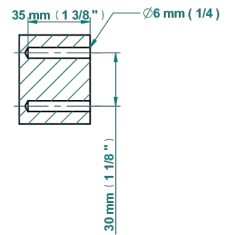

77331

13/10/2021

CARACTÉRISTIQUES

- Hamptons
- Anneau porte-serviette

FINITIONS DISPONIBLES

Bronze clair - D01
Chromé - A02
Chromé mat - C02
Doré brillant - F01
Doré mat - F07
Laiton fumé naturel - A13

Nickel brillant - B01
Nickel mat - C01
Noir mat céramique - D30
Or pâle - F30
Or pâle mat - F31
Pvd blush - H62

Pvd blush mat - H60
Pvd couleur bronze brown - F33
Pvd couleur bronze brown - mat - F34
Pvd couleur doré - H52
Pvd couleur doré mat - H53
Pvd couleur laiton - H49

Pvd couleur laiton mat - H50
Pvd couleur nickel - H55
Pvd couleur nickel mat - H56
Pvd graphite - H64
Pvd graphite mat - H65
Pvd umber - H66

Pvd umber mat - H67
Vieux cuivre rouge mat - H07
Vieux nickel - H28