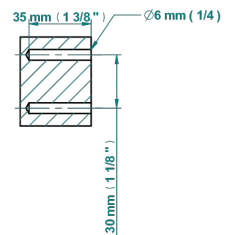

77331

13/10/2021

EIGENSCHAFTEN

- Hamptons
- Handtuchring

VERFÜGBARE OBERFLÄCHEN

Altnickel - H28
Blassgold - F30
Blassgold matt unlackiert - F31
Bronze hell - D01
Chrom - A02
Chrom matt - C02

Gold - F01
Gold matt - F07
Kupfer altrot matt lackiert - H07
Mattschwarz keramik - D30
Natural smoked Brass - A13
Nickel matt - C01

Pvd blush - H62
Pvd blush matt - H60
Pvd bronze braun - F33
Pvd bronze braun matt - F34
Pvd gold - H52
Pvd gold matt - H53

Pvd graphite - H64
Pvd graphite matt - H65
Pvd messing - H49
Pvd messing matt - H50
Pvd nickel - H55
Pvd nickel matt - H56

Pvd umber - H66
Pvd umber matt - H67
Silbernickel - B01