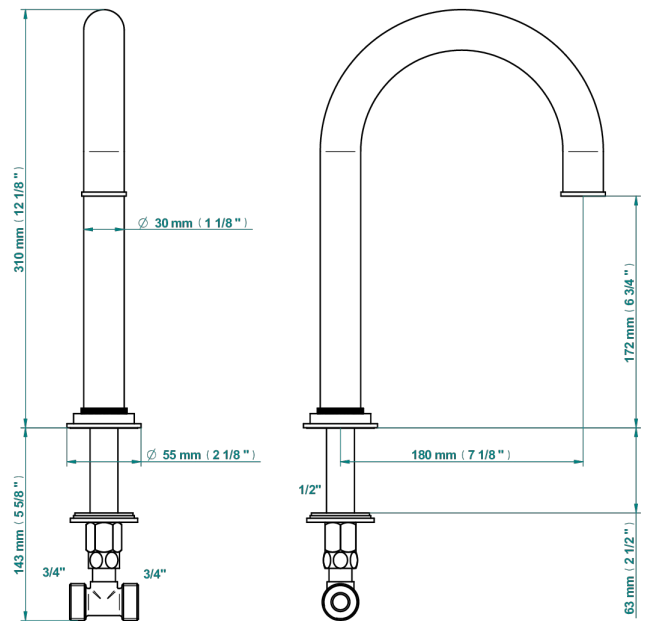

HAMPTONS CON MANETAS

G4S-29SGH

Caño de bañera super goliath alto 3/4" sobre encimera

THG®
PARIS

∅ 35 mm (1 3/8")

63 mm (2 1/2") Max

77267

14/10/2021

CARACTERÍSTICAS

- Hamptons con manetas
- Caño de bañera super goliath alto 3/4" sobre encimera

ACABADOS DISPONIBLES

Bronce claro - D01
Cerámica negra mate - D30
Cobre viejo mate - H07
Cromo - A02
Cromo mate - C02
Dorado - F01

Dorado mate - F07
Dorado pálido - F30
Dorado pálido mate (sin barniz) - F31
Natural smoked Brass - A13
Níquel - B01
Níquel mate - C01

Níquel viejo - H28
Pvd blush - H62
Pvd blush mate - H60
Pvd color latón - H49
Pvd color latón mate - H50
Pvd color níquel - H55

Pvd color níquel mate - H56
Pvd color oro - H52
Pvd color oro mate - H53
Pvd grafito - H64
Pvd grafito mate - H65
Pvd marrón bronce - F33

Pvd marrón bronce mate - F34
Pvd umber - H66
Pvd umber mate - H67