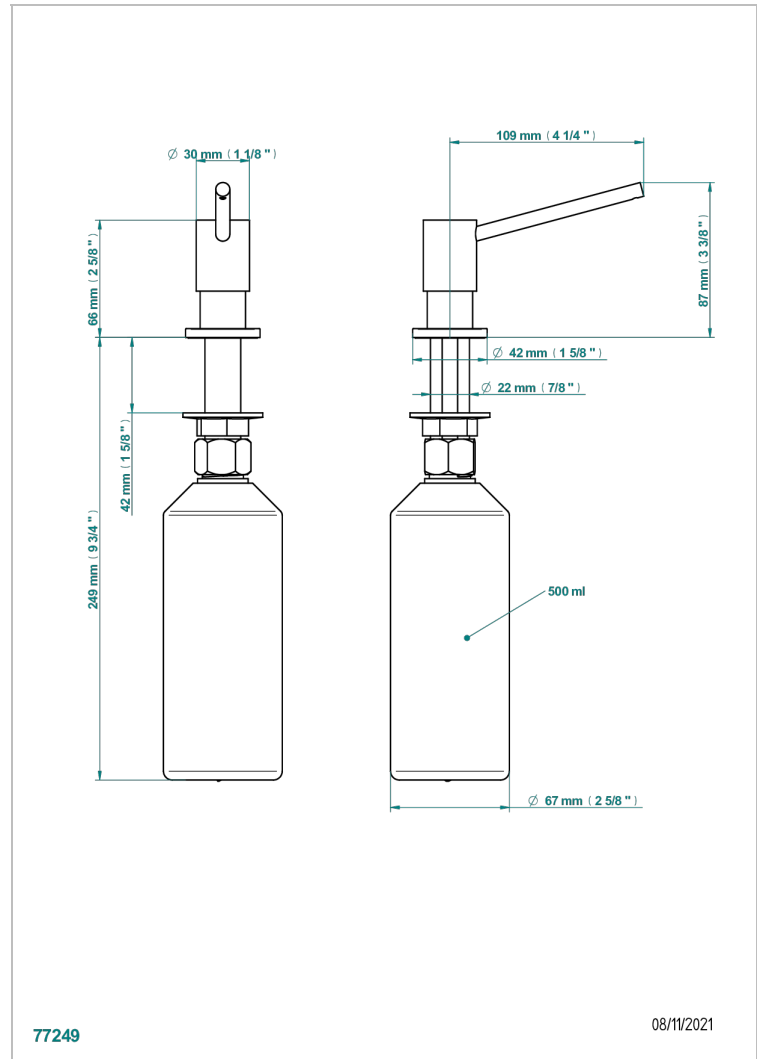

# 1900 CUISINE

G76-613E

Distributeur de savon liquide encastrable

THG<sup>®</sup>  
PARIS

## CARACTÉRISTIQUES

- 1900 Cuisine
- Distributeur de savon liquide encastrable

## FINITIONS DISPONIBLES

Bronze clair - D01  
Chromé - A02  
Doré brillant - F01  
Doré mat - F07  
Nickel brillant - B01  
Nickel mat - C01

Noir mat céramique - D30  
Or pâle - F30  
Or pâle mat - F31  
Pvd blush - H62  
Pvd blush mat - H60  
Pvd couleur bronze brown - F33