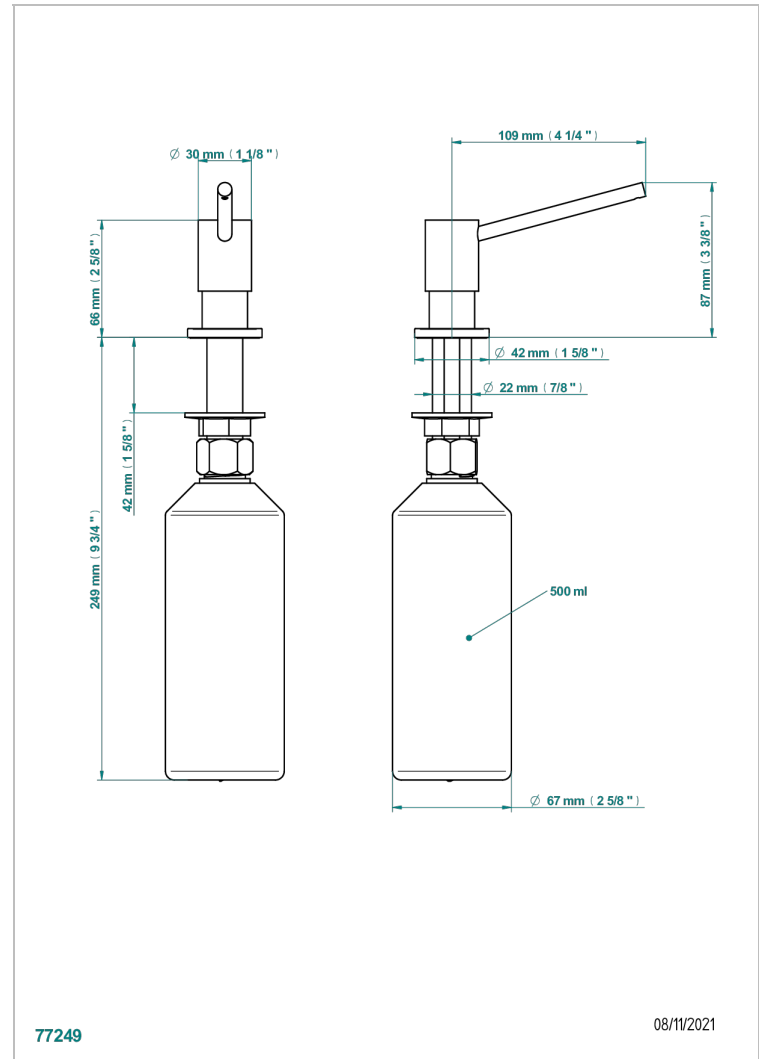

1900 COCINA

G76-613E

Built-in soap dispenser

THG[®]
PARIS

CARACTERÍSTICAS

- 1900 cocina
- Built-in soap dispenser

ACABADOS DISPONIBLES

Bronce claro - D01
Cerámica negra mate - D30
Cromo - A02
Dorado - F01
Dorado mate - F07
Dorado pálido - F30

Dorado pálido mate (sin barniz) - F31
Níquel - B01
Níquel mate - C01
Pvd blush - H62
Pvd blush mate - H60
Pvd color latón - H49

Pvd color latón mate - H50
Pvd color níquel - H55
Pvd color níquel mate - H56
Pvd color oro - H52
Pvd color oro mate - H53
Pvd grafito - H64