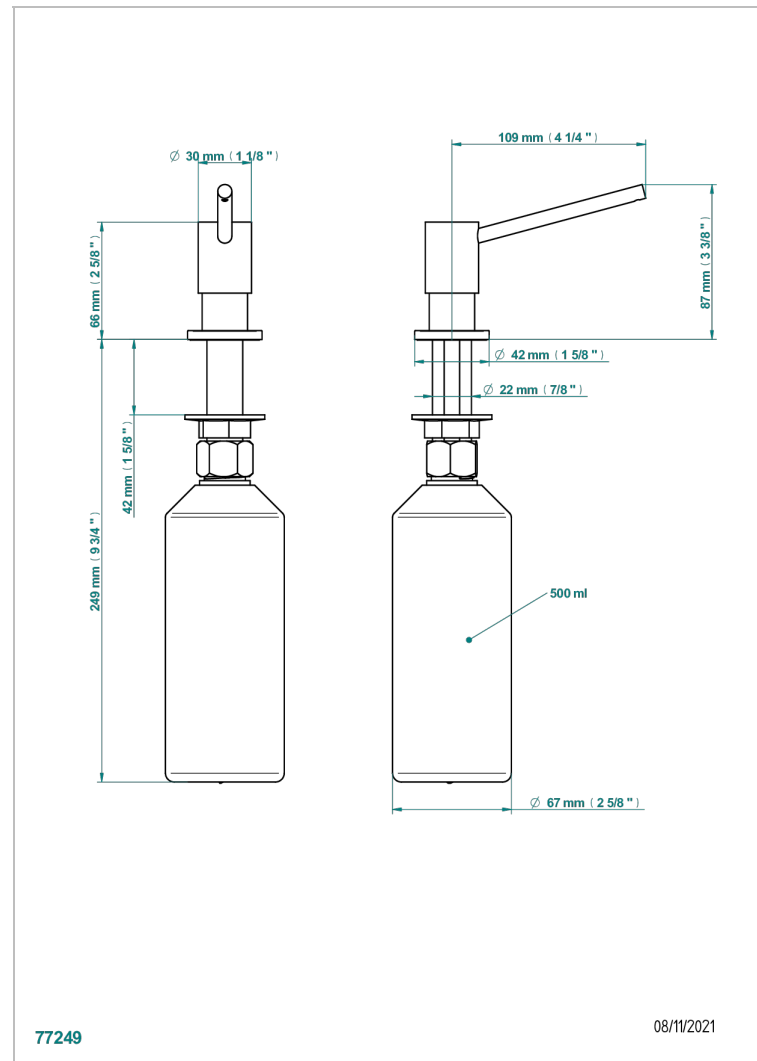

1900 ДЛЯ КУХНИ

G76-613E

Built-in soap dispenser

THG[®]
PARIS

ХАРАКТЕРИСТИКИ

- 1900 для кухни
- Built-in soap dispenser

ДОСТУПНЫЕ ВАРИАНТЫ ПОКРЫТИЙ

Black ceram - D30
Blush PVD - H62
Graphite PVD - H64
Matt Umber PVD - H67
Matt blush PVD - H60
Matt graphite PVD - H65