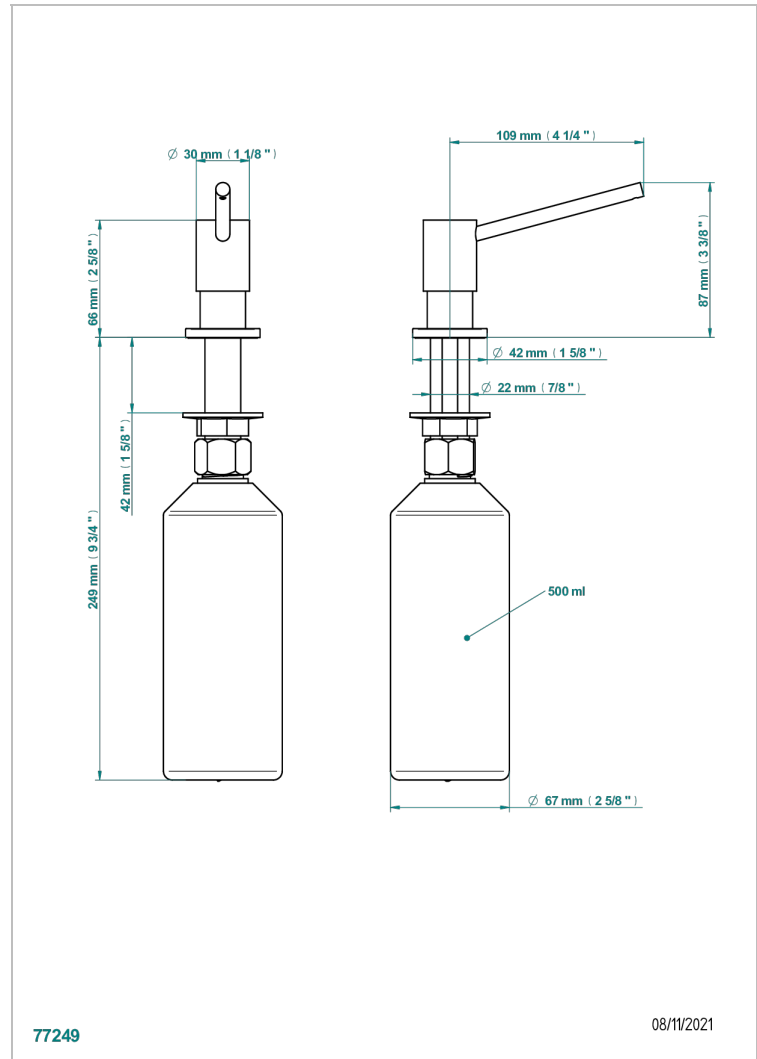

1900 CUISINE

G76-613E

Distributeur de savon liquide encastrable

THG[®]
PARIS

CARACTÉRISTIQUES

- 1900 Cuisine
- Distributeur de savon liquide encastrable

FINITIONS DISPONIBLES

Bronze clair - D01
Chromé - A02
Doré brillant - F01
Doré mat - F07
Nickel brillant - B01
Nickel mat - C01

Noir mat céramique - D30
Or pâle - F30
Or pâle mat - F31
Pvd blush - H62
Pvd blush mat - H60
Pvd couleur bronze brown - F33

Pvd couleur bronze brown - mat - F34
Pvd couleur doré - H52
Pvd couleur doré mat - H53
Pvd couleur laiton - H49
Pvd couleur laiton mat - H50
Pvd couleur nickel - H55