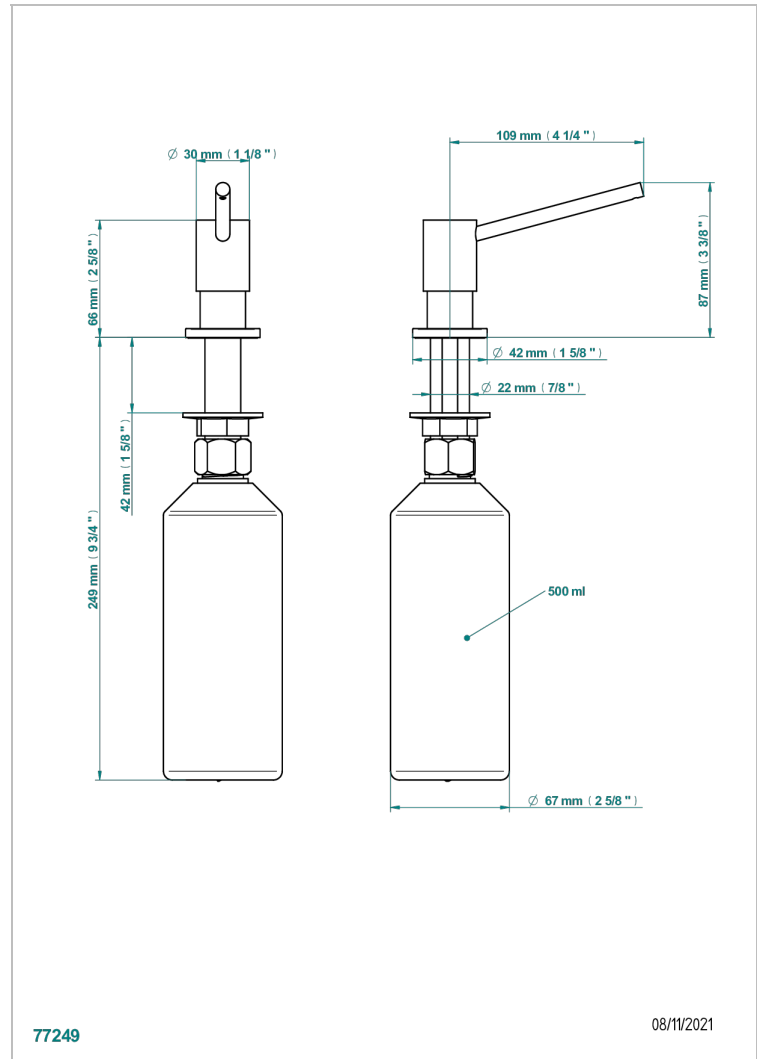

1900 KUCHEN

G76-613E

Built-in soap dispenser

THG[®]
PARIS

EIGENSCHAFTEN

- 1900 Küchen
- Built-in soap dispenser

VERFÜGBARE OBERFLÄCHEN

Blassgold - F30
Blassgold matt unlackiert - F31
Bronze hell - D01
Chrom - A02
Gold - F01
Gold matt - F07