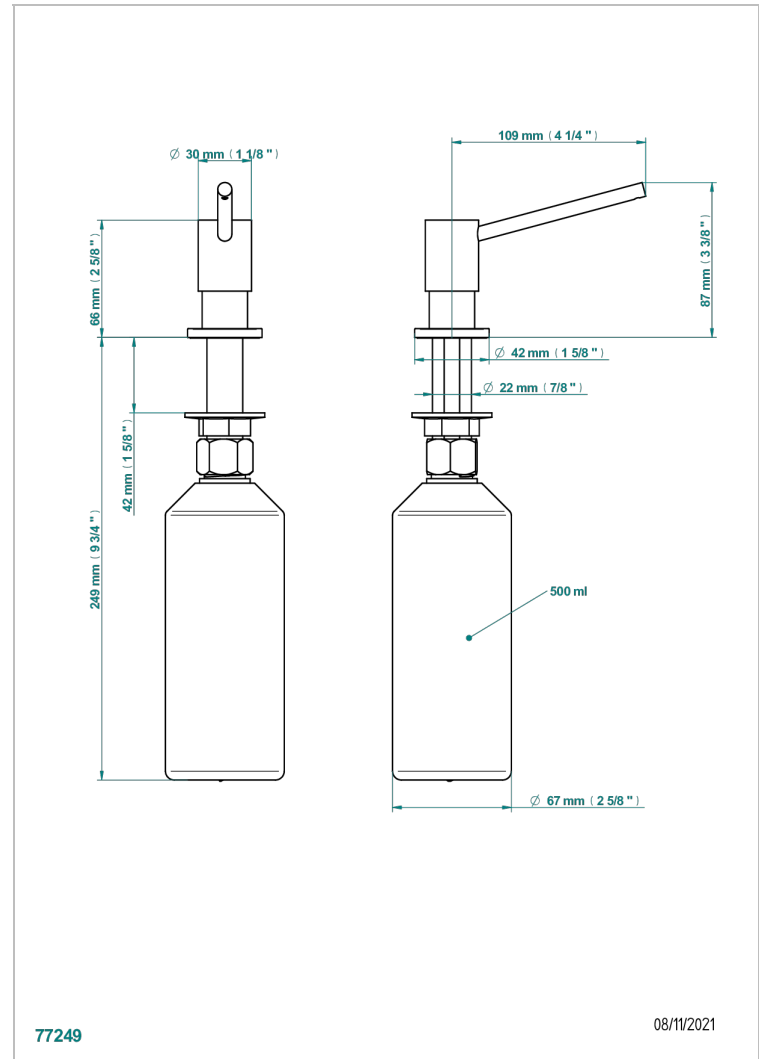

1900 KITCHEN

G76-613E

Built-in soap dispenser

THG[®]
PARIS

特色

- 1900 Kitchen
- Built-in soap dispenser

可选饰面

Black ceram - D30
Blush PVD - H62
Graphite PVD - H64
Matt Umber PVD - H67
Matt blush PVD - H60
Matt graphite PVD - H65

PVD哑光棕铜 - F34
PVD哑光金 - H53
PVD哑光铜 - H50
PVD哑光镍 - H56
PVD抛光铜 - H49
PVD棕铜 - F33

PVD金色 - H52
PVD镍 - H55
Umber PVD - H66
哑光浅金 - F31
哑光金 - F07
哑光镍 - C01

抛光金 (24K金) - F01
抛光铬 - A02
抛光镍 - B01
浅金 - F30
漆面铜 - D01