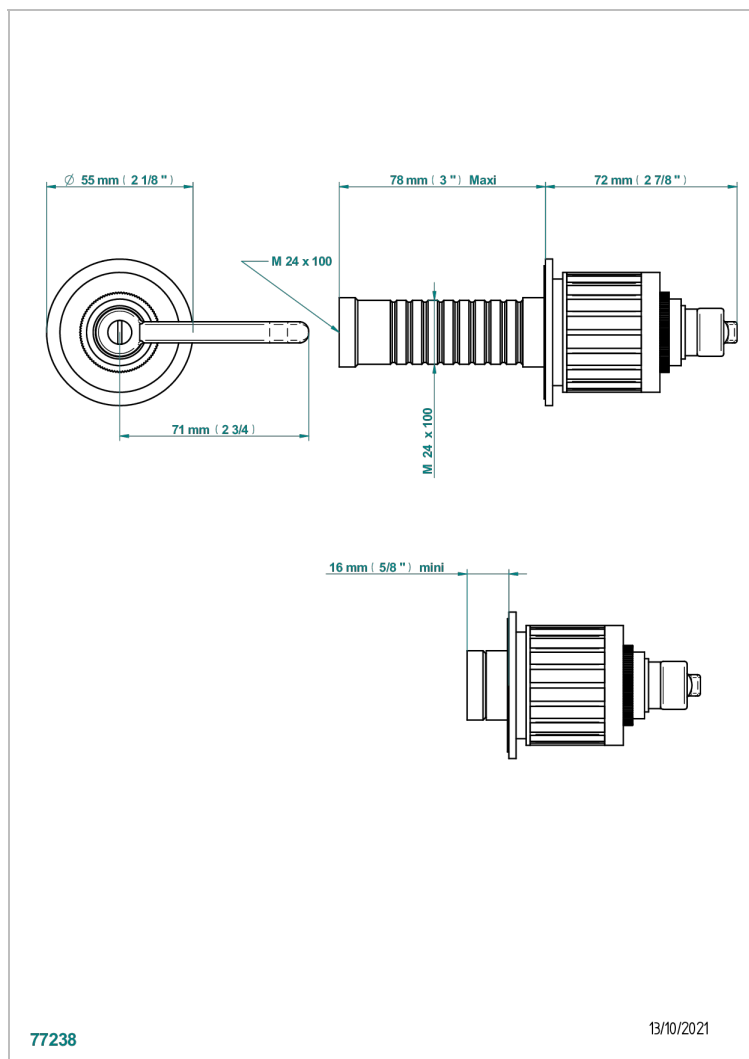

HAMPTONS CON MANETAS

G4S-30B

THG[®]
PARIS

Parte externa para llave de paso mural ref. 30 & 32 y para inversor mural ref. 50/4/VM (mando, rosetón y alargador, sin cartucho)

CARACTERÍSTICAS

- Hamptons con manetas
- Parte externa para llave de paso mural ref. 30 & 32 y para inversor mural ref. 50/4/VM (mando, rosetón y alargador, sin cartucho)

PRODUCTOS RELACIONADOS

- Ref. G00-32CUSA Robinet d'arrêt à encastrer 3/4" côté froid tête 1/4 tour fermeture gauche -standard américain sans garniture
- Ref. G00-32HUSA Robinet d'arrêt à encastrer 3/4" côté chaud tête 1/4 tour fermeture droite - standard américain sans garniture
- Ref. G00-30CUSA Robinet d'arrêt a encastrer 1/2 " cote froid tete 1/4 tour fermeture gauche - standard americain sans garniture
- Ref. G00-30HUSA Robinet d'arret a encastrer 1/2 " cote chaud tete 1/4 tour fermeture droite - standard americain sans garniture