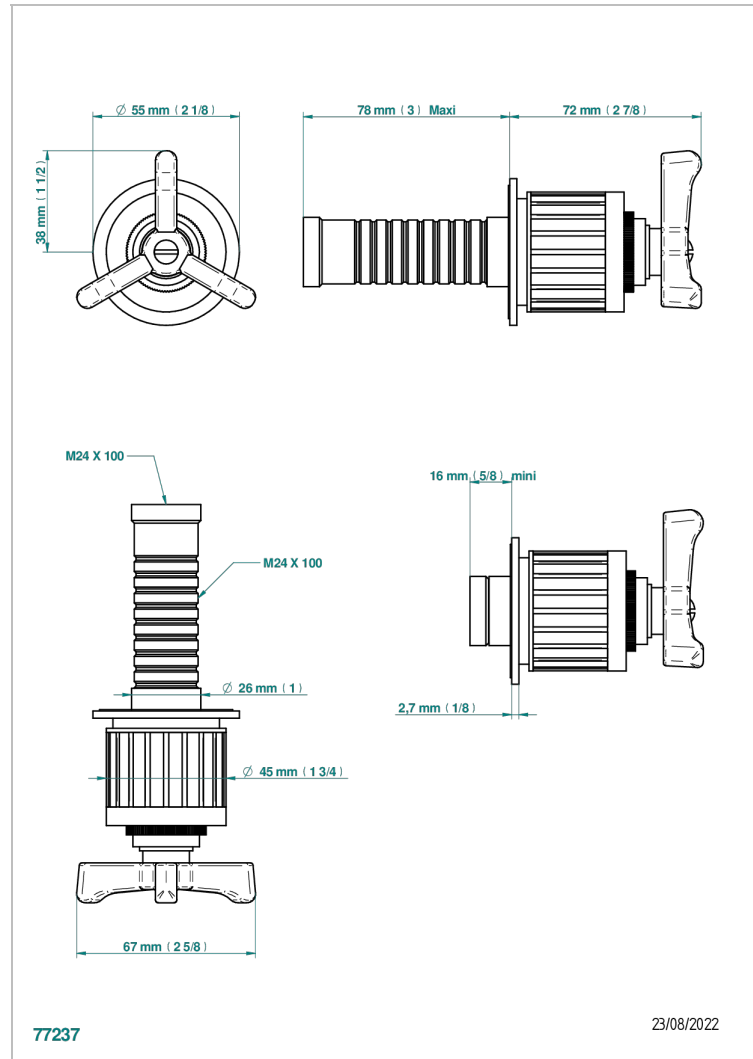

Parte externa para llave de paso mural ref. 30 & 32 y para inversor mural ref. 50/4/VM (mando, rosetón y alargador, sin cartucho)

77237

23/08/2022

### CARACTERÍSTICAS

- Hamptons
- Parte externa para llave de paso mural ref. 30 & 32 y para inversor mural ref. 50/4/VM (mando, rosetón y alargador, sin cartucho)

### PRODUCTOS RELACIONADOS

- Ref. G00-32CUSA Robinet d'arrêt à encastrer 3/4" côté froid tête 1/4 tour fermeture gauche -standard américain sans garniture
- Ref. G00-32HUSA Robinet d'arrêt à encastrer 3/4" côté chaud tête 1/4 tour fermeture droite - standard américain sans garniture
- Ref. G00-30CUSA Robinet d'arrêt a encastrer 1/2 " cote froid tete 1/4 tour fermeture gauche - standard americain sans garniture
- Ref. G00-30HUSA Robinet d'arret a encastrer 1/2 " cote chaud tete 1/4 tour fermeture droite - standard americain sans garniture