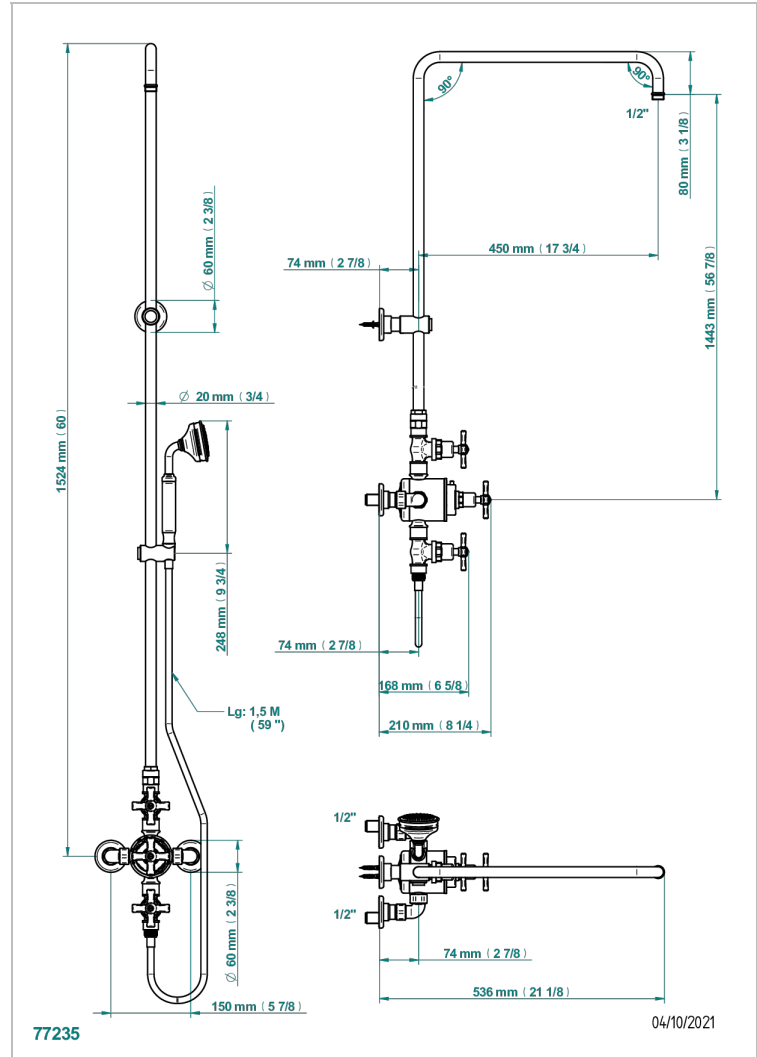

外露1/2"温控淋浴龙头，带关闭阀，150毫米孔距，1.1米淋浴柱，入墙固件，花洒，1.5米软管，软管支架（无莲蓬头）

特色

- Club Saint-Germain
- 外露1/2"温控淋浴龙头，带关闭阀，150毫米孔距，1.1米淋浴柱，入墙固件，花洒，1.5米软管，软管支架（无莲蓬头）

技术特征

- Recommandé : 3 bars (max. 5 bars) - Advised : 43,5 psi (max. 72 psi)
- Douchette : 9,5 l/min à 3 bars (2.52 gpm at 43.5 psi)
- ajouter la pomme - add the showerhead

可选饰面

Black ceram - D30
Blush PVD - H62
Graphite PVD - H64
Matt Umber PVD - H67
Matt blush PVD - H60
Matt graphite PVD - H65

Natural smoked Brass - A13
PVD哑光棕铜 - F34
PVD哑光金 - H53
PVD哑光铜 - H50
PVD哑光镍 - H56
PVD抛光铜 - H49

PVD棕铜 - F33
PVD金色 - H52
PVD镍 - H55
Umber PVD - H66
哑光浅金 - F31
哑光金 - F07

哑光铬 - C02
哑光镍 - C01
复古镍 - H28
抛光金 (24K金) - F01
抛光铬 - A02
抛光铬/抛光金 - G02

抛光镍 - B01
浅金 - F30
漆面铜 - D01