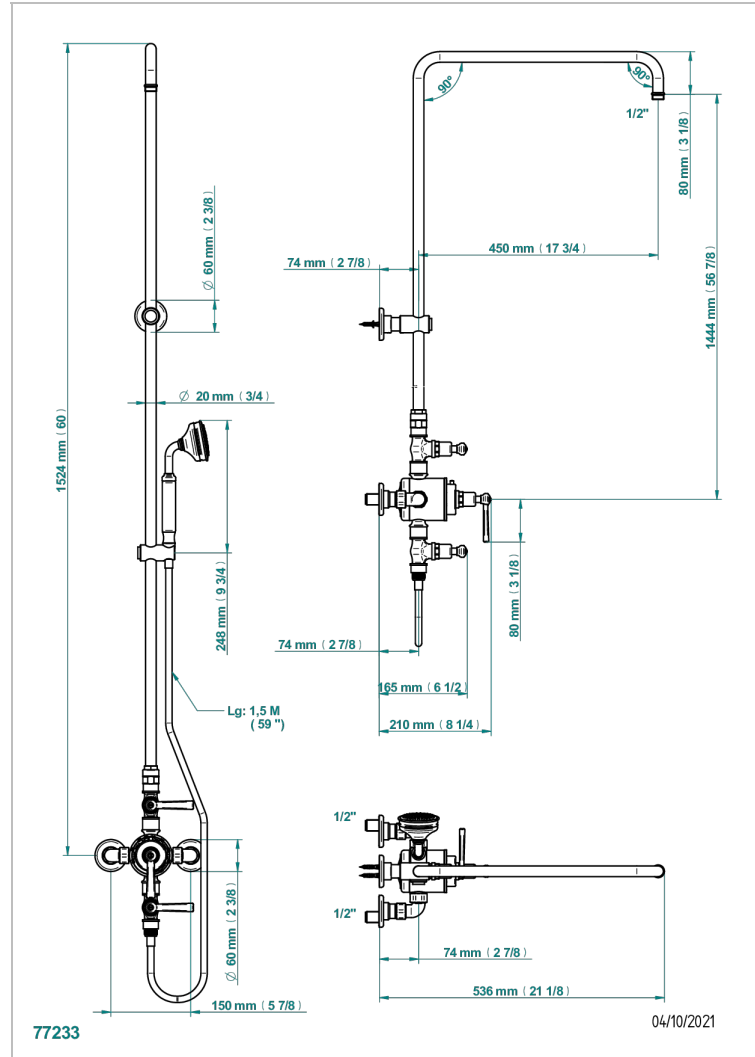

CLUB SAINT-GERMAIN CON MANETAS

G7J-64TRCD

Monobloc de ducha visto 1/2" con 2 llaves de paso (150 mm) con columnade 1m10 y fijaci3n mural (sin regardera) con teleducha, flexo y soporte para teleducha

CARACTERÍSTICAS

- Club Saint-Germain con manetas
- Monobloc de ducha visto 1/2" con 2 llaves de paso (150 mm) con columnade 1m10 y fijaci3n mural (sin regardera) con teleducha, flexo y soporte para teleducha

ESPECIFICACIONES TÉCNICAS

- Recommandé : 3 bars (max. 5 bars) - Advised : 43,5 psi (max. 72 psi)
- Douchette : 9,5 l/min à 3 bars (2.52 gpm at 43.5 psi)
- ajouter la pomme - add the showerhead

ACABADOS DISPONIBLES

Bronce claro - D01
Cerámica negra mate - D30
Cromo - A02
Cromo / dorado - G02
Cromo mate - C02
Dorado - F01