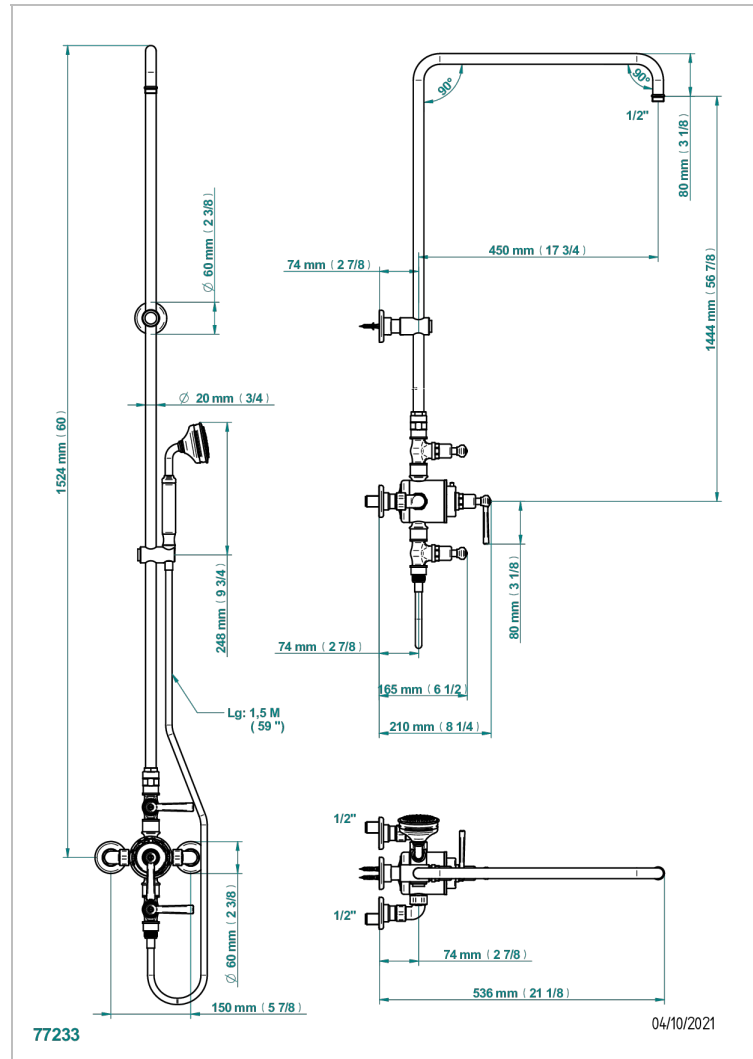

# CLUB SAINT-GERMAIN MIT HEBEL

G7J-64TRCD

Aufputz-thermostat 1/2" ohne brausekopf mit anschlüssen, 2 absperrventilen , aufsetzbarer duschstange 1,10 m und wandanschlusshalter, achsabstand 150 mm

## EIGENSCHAFTEN

- Club Saint-Germain mit Hebel
- Aufputz-thermostat 1/2" ohne brausekopf mit anschlüssen, 2 absperrventilen , aufsetzbarer duschstange 1,10 m und wandanschlusshalter, achsabstand 150 mm

## TECHNISCHE DATEN

- Recommandé : 3 bars (max. 5 bars) - Advised : 43,5 psi (max. 72 psi)
- Douchette : 9,5 l/min à 3 bars (2.52 gpm at 43.5 psi)
- ajouter la pomme - add the showerhead

## VERFÜGBARE OBERFLÄCHEN

Altnickel - H28  
Blassgold - F30  
Blassgold matt unlackiert - F31  
Bronze hell - D01  
Chrom - A02  
Chrom / gold - G02

Chrom matt - C02  
Gold - F01  
Gold matt - F07  
Mattschwarz keramik - D30  
Natural smoked Brass - A13  
Nickel matt - C01