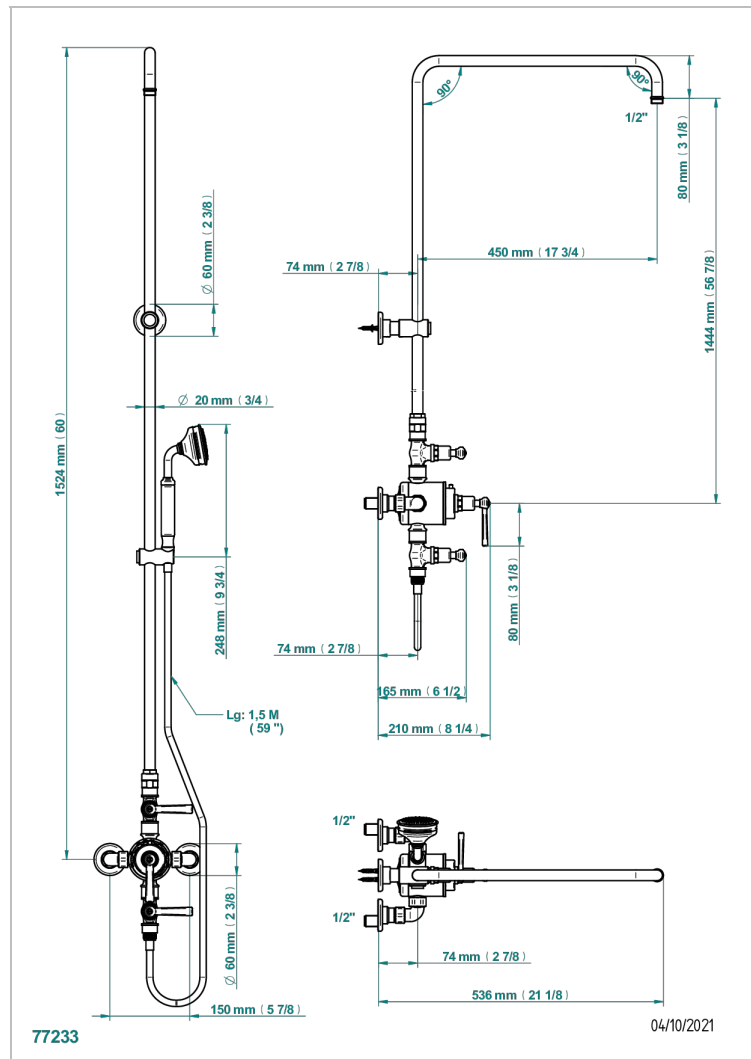

CLUB SAINT-GERMAIN WITH LEVER

G7J-64TRCD

Смеситель термостатический для душа встраиваемый в стену / перекрывающие краны / открытая душевая колонна / душ "телефон", шланг и настенные ручки для лейки - межцентровое расстояние 150 мм. (без верхней лейки)

ХАРАКТЕРИСТИКИ

- Club Saint-Germain with lever
- Смеситель термостатический для душа встраиваемый в стену / перекрывающие краны / открытая душевая колонна / душ "телефон", шланг и настенные ручки для лейки - межцентровое расстояние 150 мм. (без верхней лейки)

ТЕХНИЧЕСКИЕ ХАРАКТЕРИСТИКИ

- Recommandé : 3 bars (max. 5 bars) - Advised : 43,5 psi (max. 72 psi)
- Douchette : 9,5 l/min à 3 bars (2.52 gpm at 43.5 psi)
- ajouter la pomme - add the showerhead

ДОСТУПНЫЕ ВАРИАНТЫ ПОКРЫТИЙ