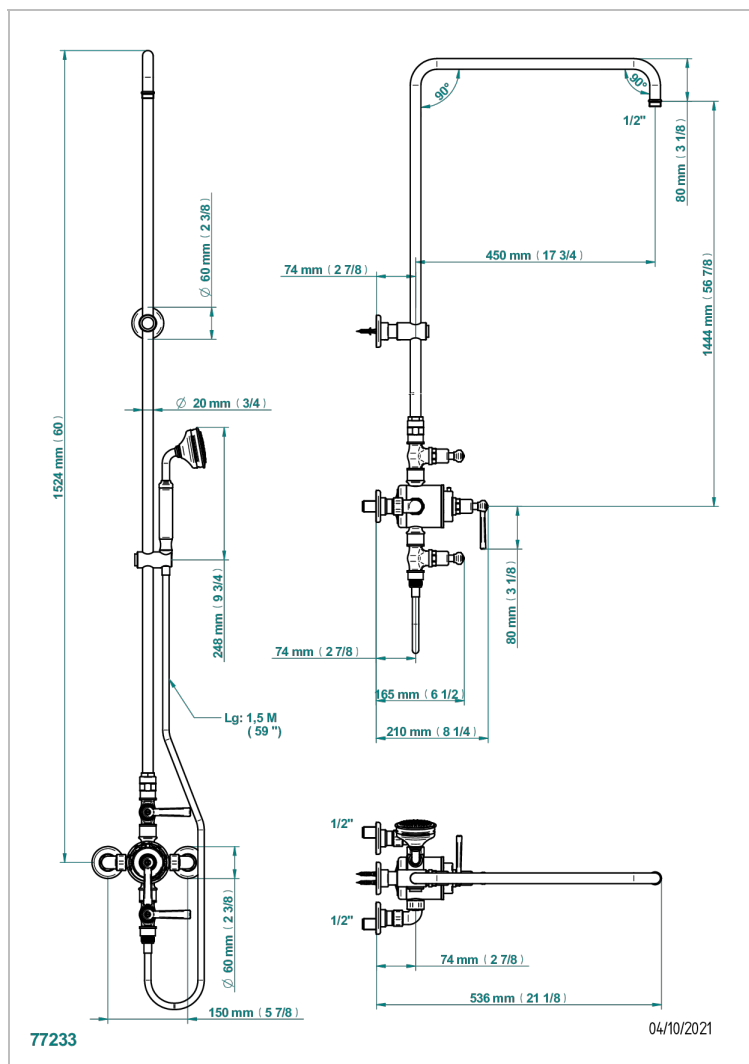

CLUB SAINT-GERMAIN CON MANETAS

G7J-64TRCD

Monobloc de ducha visto 1/2" con 2 llaves de paso (150 mm) con columnade 1m10 y fijaci3n mural (sin regardera) con teleducha, flexo y soporte para teleducha

CARACTERÍSTICAS

- Club Saint-Germain con manetas
- Monobloc de ducha visto 1/2" con 2 llaves de paso (150 mm) con columnade 1m10 y fijaci3n mural (sin regardera) con teleducha, flexo y soporte para teleducha

ESPECIFICACIONES TÉCNICAS

- Recommandé : 3 bars (max. 5 bars) - Advised : 43,5 psi (max. 72 psi)
- Douchette : 9,5 l/min à 3 bars (2.52 gpm at 43.5 psi)
- ajouter la pomme - add the showerhead

ACABADOS DISPONIBLES

Bronce claro - D01
Cerámica negra mate - D30
Cromo - A02
Cromo / dorado - G02
Cromo mate - C02
Dorado - F01