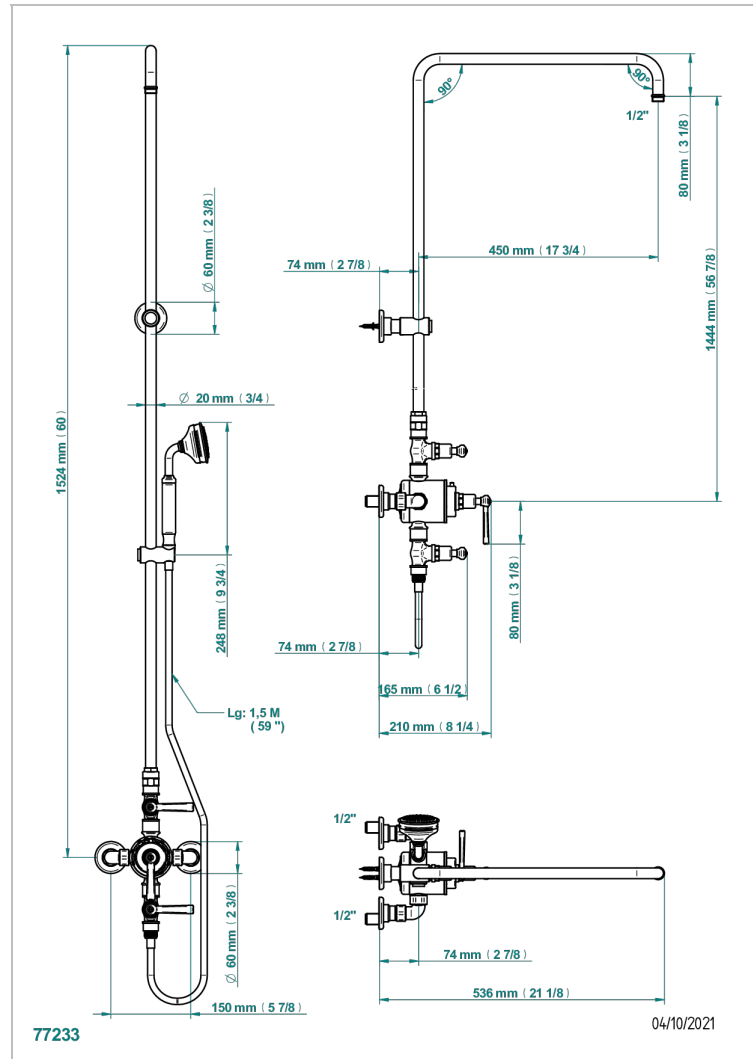

CLUB SAINT-GERMAIN MIT HEBEL

G7J-64TRCD

Aufputz-thermostat 1/2" ohne brausekopf mit anschlüssen, 2 absperrventilen, aufsetzbarer duschstange 1,10 m und wandanschlusshalter, achsabstand 150 mm

EIGENSCHAFTEN

- Club Saint-Germain mit Hebel
- Aufputz-thermostat 1/2" ohne brausekopf mit anschlüssen, 2 absperrventilen, aufsetzbarer duschstange 1,10 m und wandanschlusshalter, achsabstand 150 mm

TECHNISCHE DATEN

- Recommandé : 3 bars (max. 5 bars) - Advised : 43,5 psi (max. 72 psi)
- Douchette : 9,5 l/min à 3 bars (2.52 gpm at 43.5 psi)
- ajouter la pomme - add the showerhead

VERFÜGBARE OBERFLÄCHEN

Altnickel - H28
Blassgold - F30
Blassgold matt unlackiert - F31
Bronze hell - D01
Chrom - A02
Chrom / gold - G02