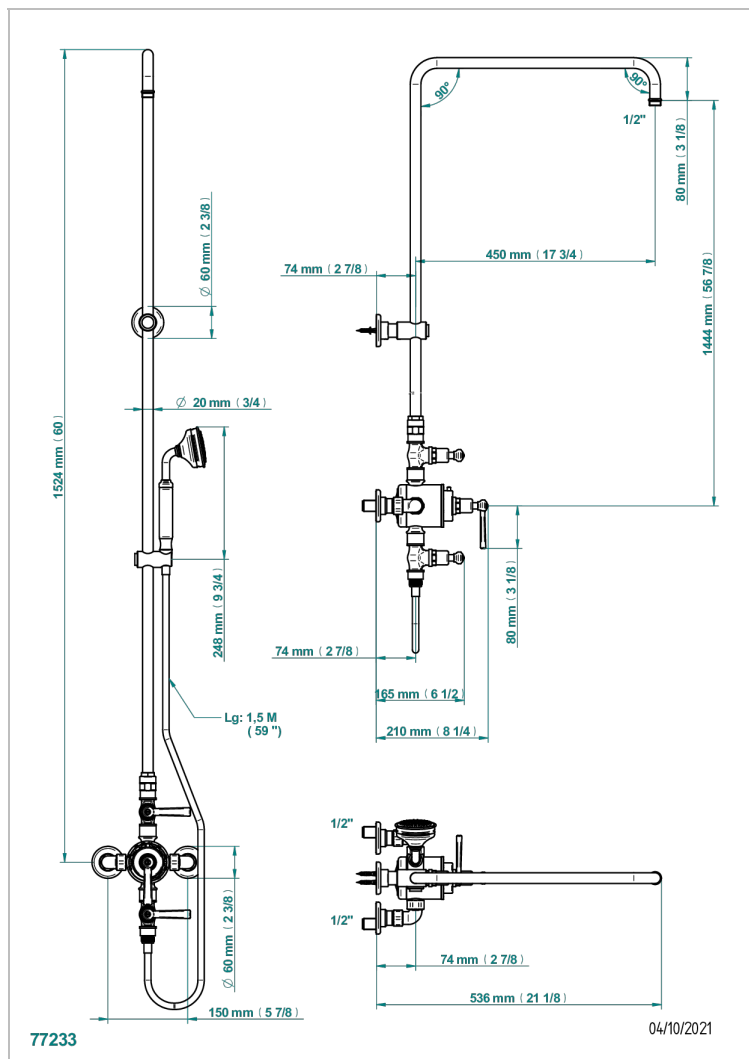

CLUB SAINT-GERMAIN WITH LEVER

G7J-64TRCD

外露1/2"温控淋浴龙头, 带关闭阀, 150毫米孔距, 1.1米淋浴柱, 入墙固件, 花洒, 1.5米软管, 软管支架 (无莲蓬头)

特色

- Club Saint-Germain with lever
- 外露1/2"温控淋浴龙头, 带关闭阀, 150毫米孔距, 1.1米淋浴柱, 入墙固件, 花洒, 1.5米软管, 软管支架 (无莲蓬头)

技术特征

- Recommandé : 3 bars (max. 5 bars) - Advised : 43,5 psi (max. 72 psi)
- Douchette : 9,5 l/min à 3 bars (2.52 gpm at 43.5 psi)
- ajouter la pomme - add the showerhead

可选饰面

Black ceram - D30
Blush PVD - H62
Graphite PVD - H64
Matt Umber PVD - H67
Matt blush PVD - H60
Matt graphite PVD - H65