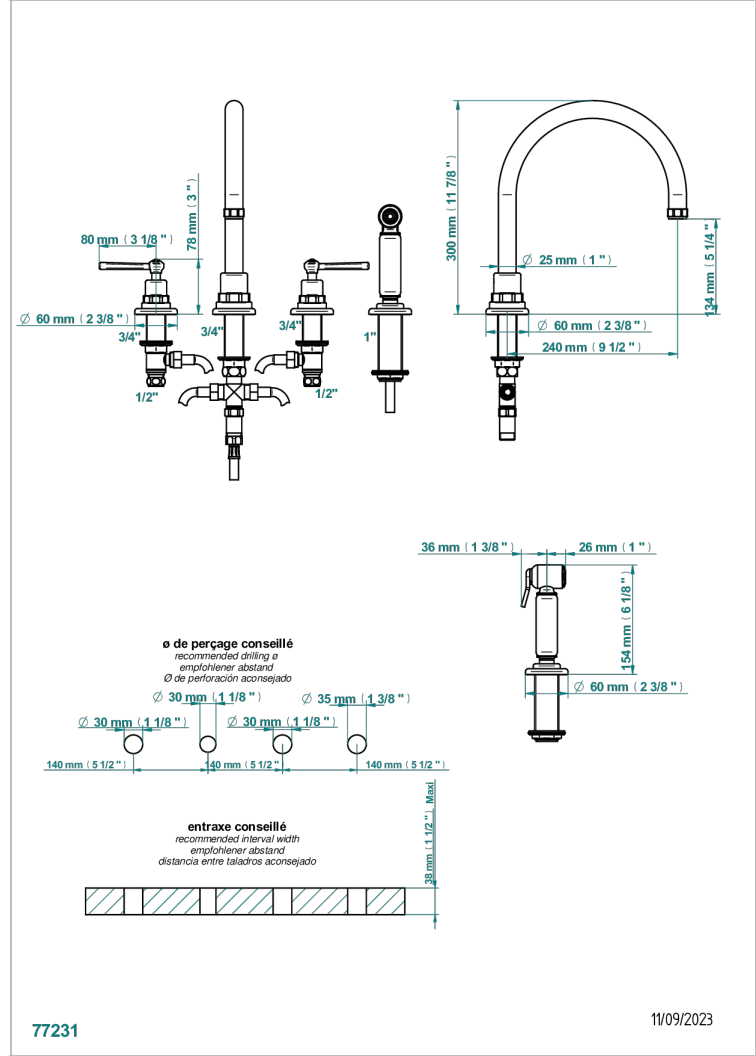

CLUB SAINT-GERMAIN A MANETTES

G7J-4211

Mélangeur d'évier 4 trous avec bec orientable et douchette individuelle

THG[®]
PARIS

77231

11/09/2023

CARACTÉRISTIQUES

- ACS : 22ACCLY430